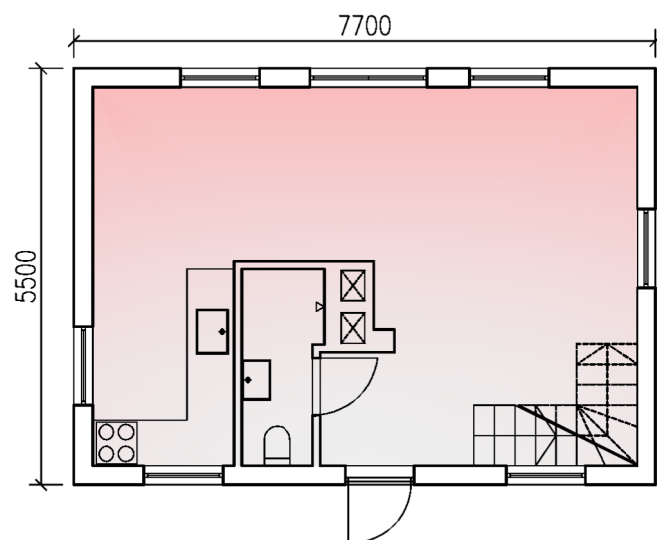

FASTIGHETSBECKNING: Bista 4:14
ADRESS: Mjödvägen 4, 746 50 Bålsta
TOTAL YTA: 75 m²

ANTAL LOKALER: 1 st

ENTRÉPLAN

ÖVER PLAN