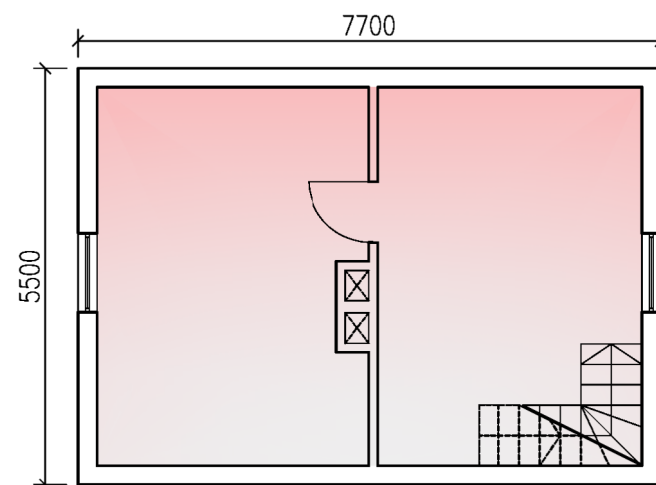

FASTIGHETSBECKNING: Bista 4:14
ADRESS: Mjödvägen 4, 746 50 Bålsta
TOTAL YTA: 75 m²

ANTAL LOKALER: 1 st

ENTRÉPLAN

ÖVER PLAN