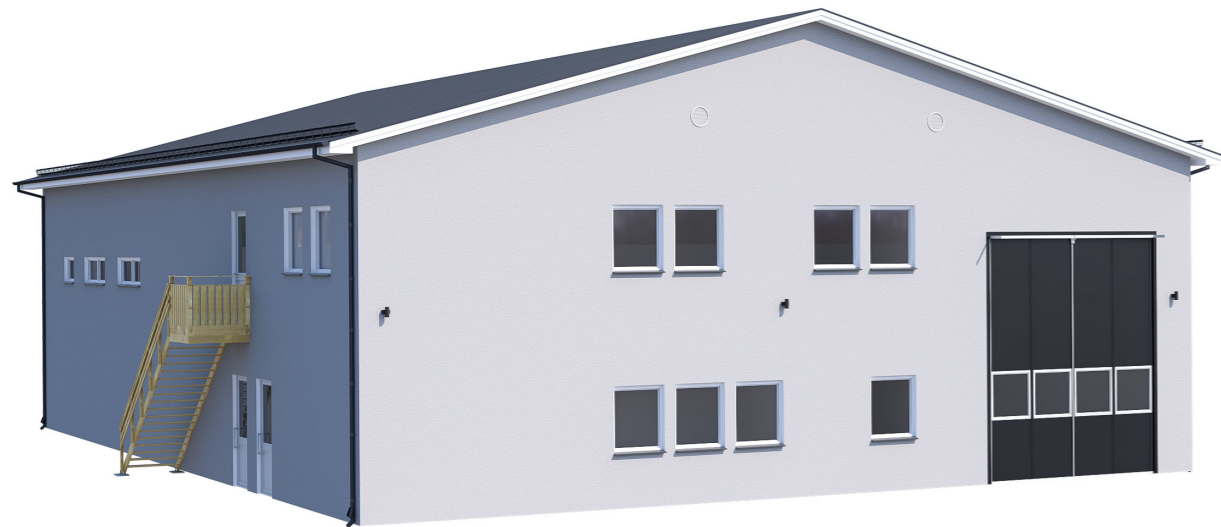

Väppeby 7:241

Hus A
Area: 552 m²

ENTRÉPLAN

ÖVRE PLAN

0 1 3 5
METER A3 1:200

Dragetgruppen
www.dragetgruppen.se