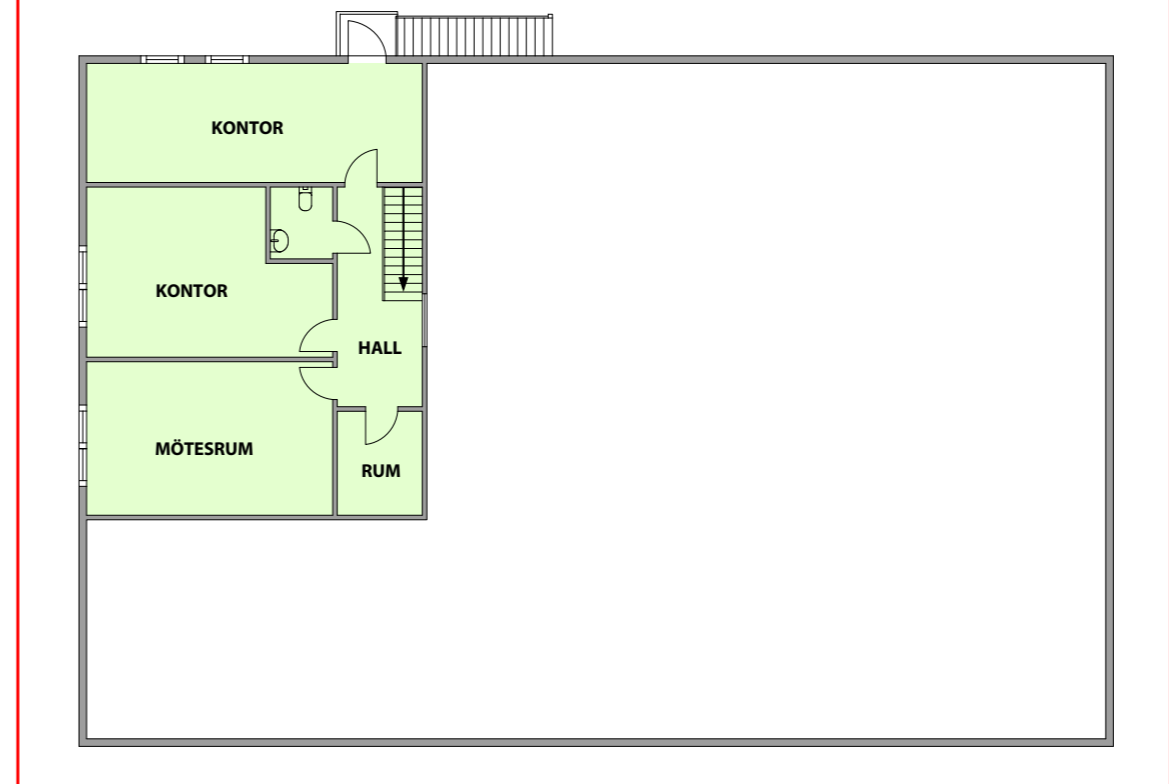

Väppeby 7:241

Hus A
Area: 552 m²

ENTRÉPLAN

ÖVRE PLAN

0 1 3 5
METER A3 1:200

Dragetgruppen
www.dragetgruppen.se