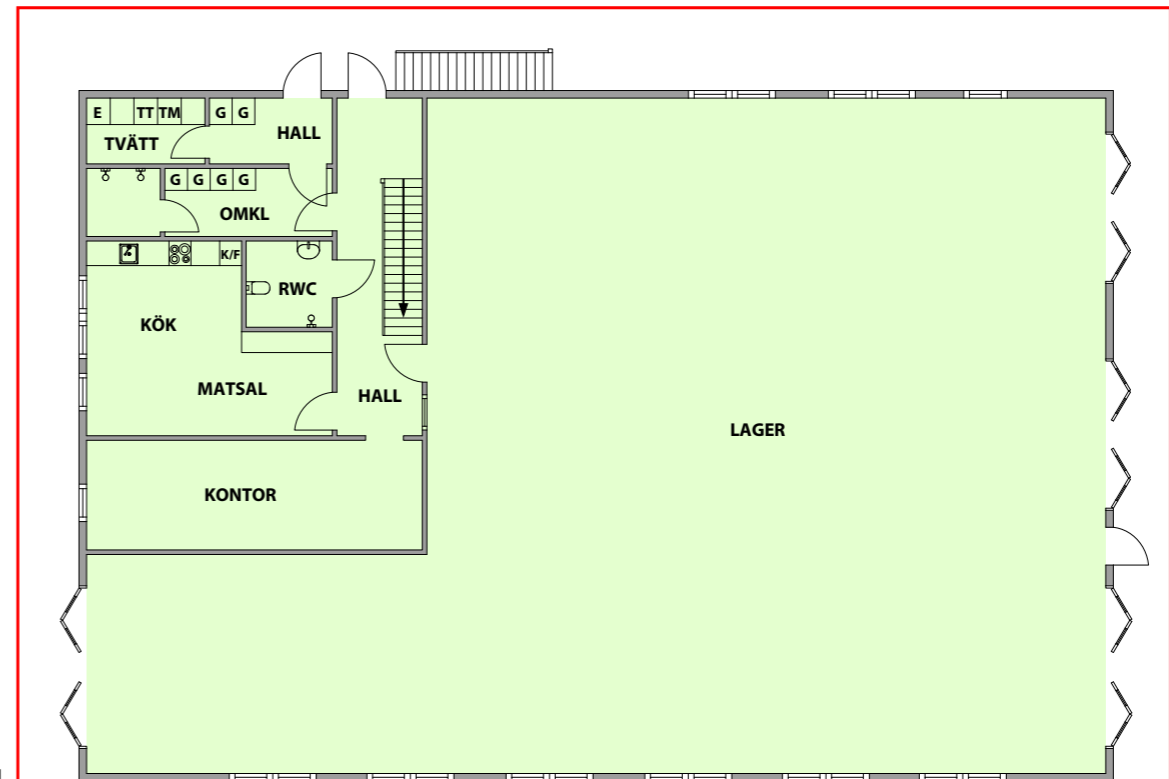

Väppeby 7:241

Hus A
Area: 552 m²

ENTRÉPLAN

ÖVRE PLAN

0 1 3 5
METER A3 1:200

Dragetgruppen
www.dragetgruppen.se