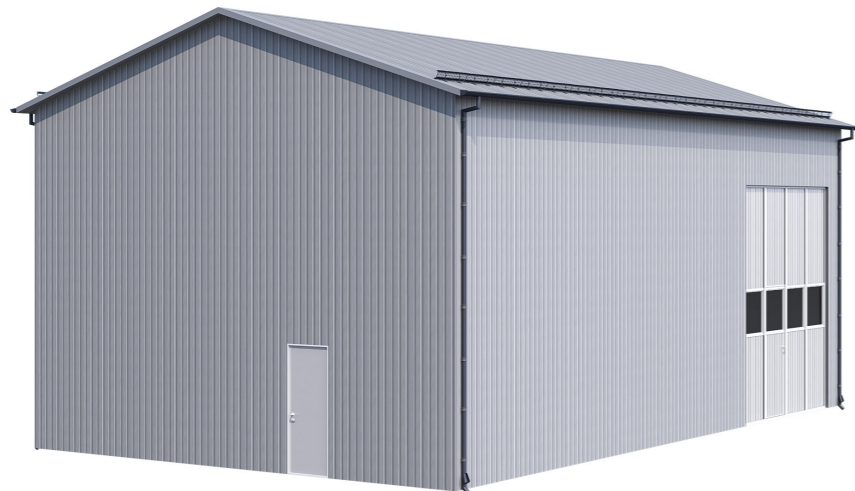

# Väppeby 7:240

Hus B  
Area: 180 m<sup>2</sup>

0 1 3 5  
METER A3 1:100

**Dragetgruppen**  
[www.dragetgruppen.se](http://www.dragetgruppen.se)