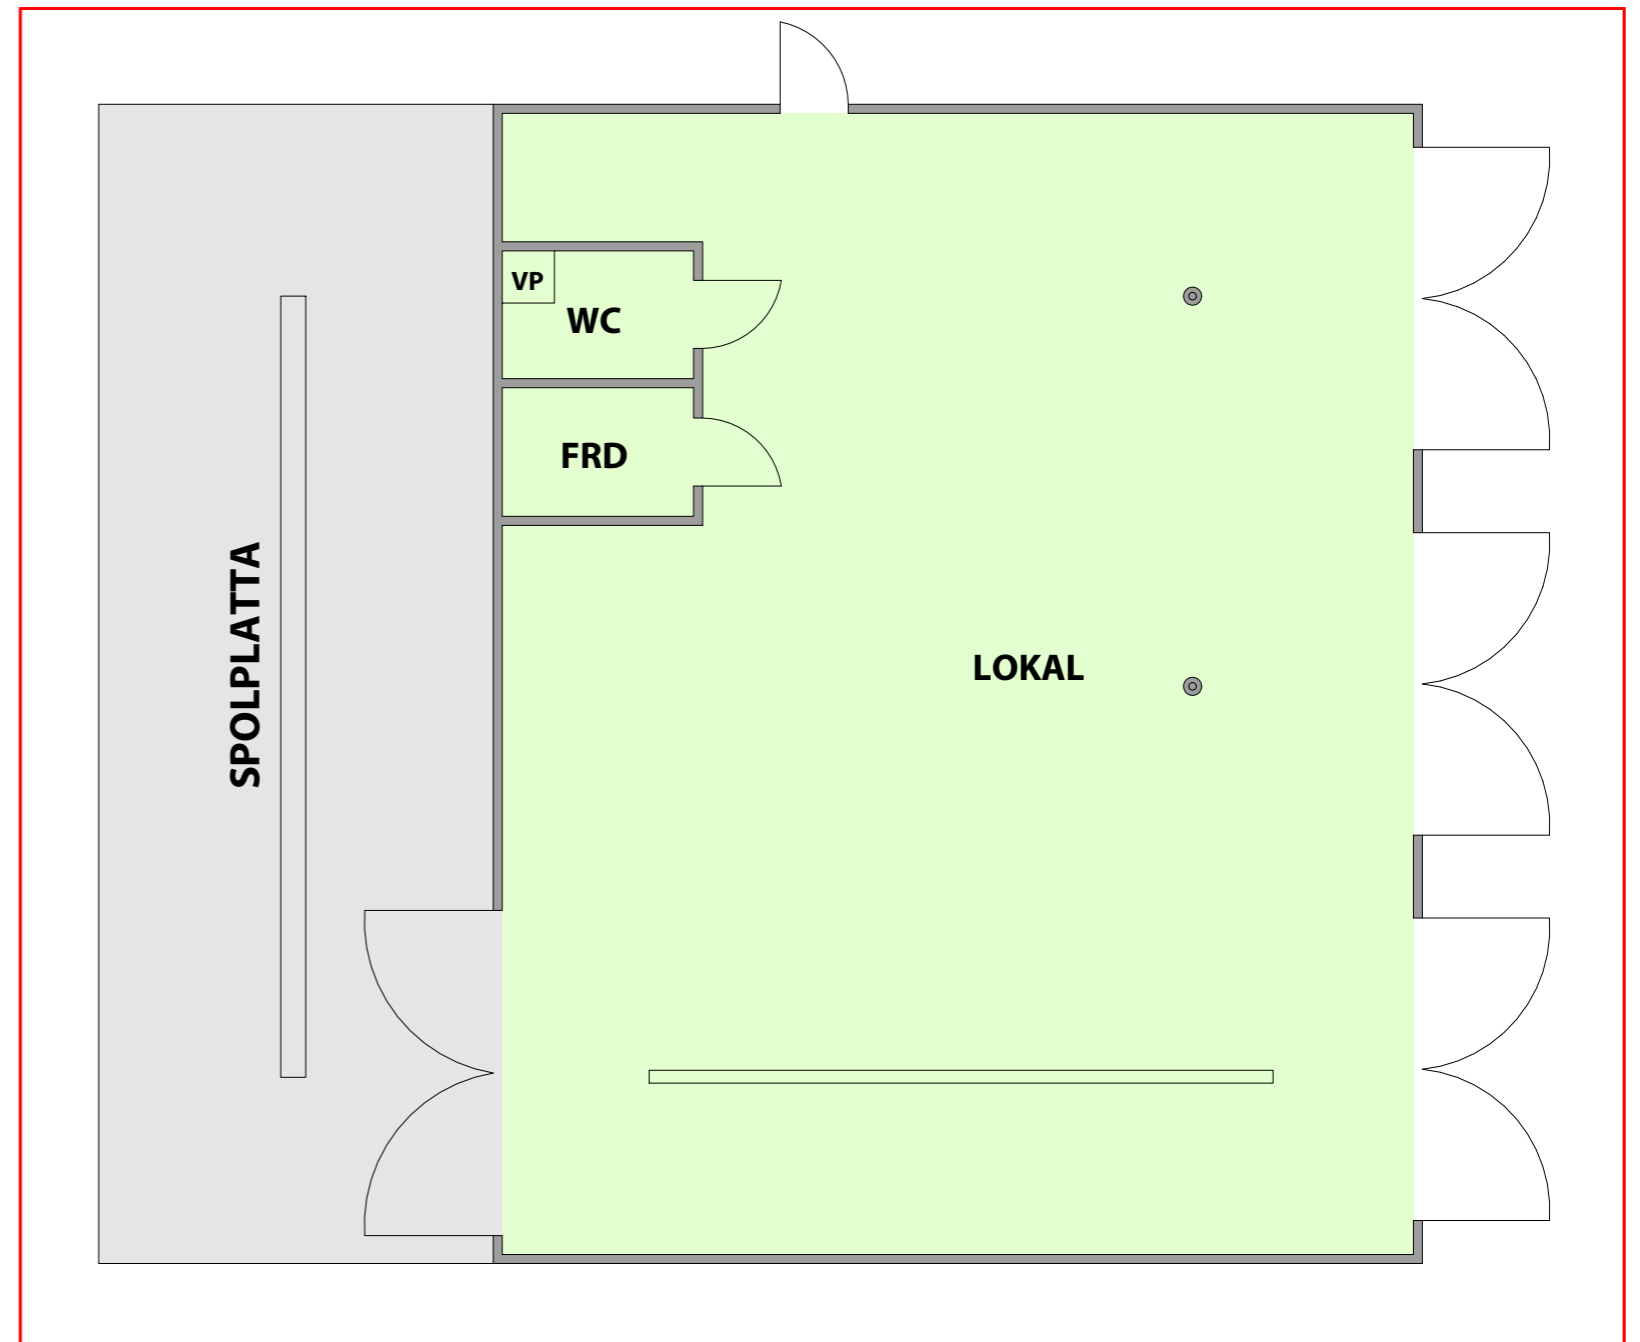

# Väppeby 7:240

Hus B  
Area: 180 m<sup>2</sup>

0 1 3 5  
METER A3 1:100

**Dragetgruppen**  
[www.dragetgruppen.se](http://www.dragetgruppen.se)