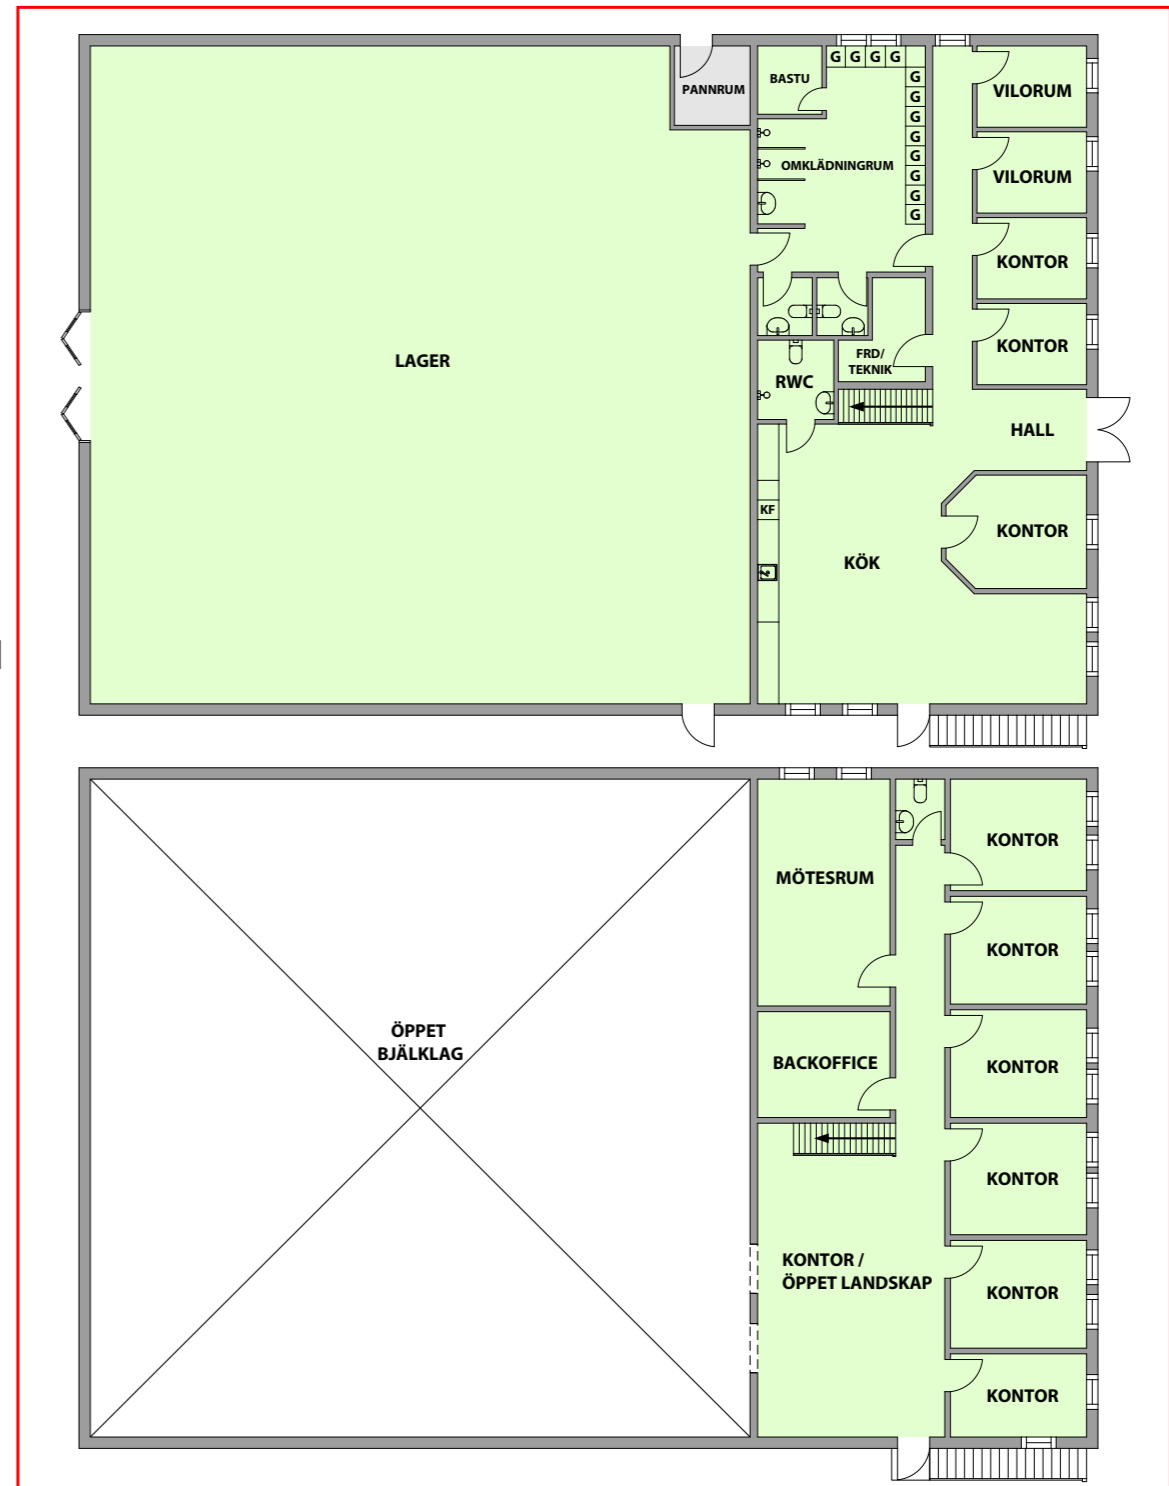

Väppeby 7:240

Hus A
Area: 768 m²

ENTRÉPLAN

ÖVRE PLAN

0 1 3 5
METER A3 1:200

Dragetgruppen
www.dragetgruppen.se