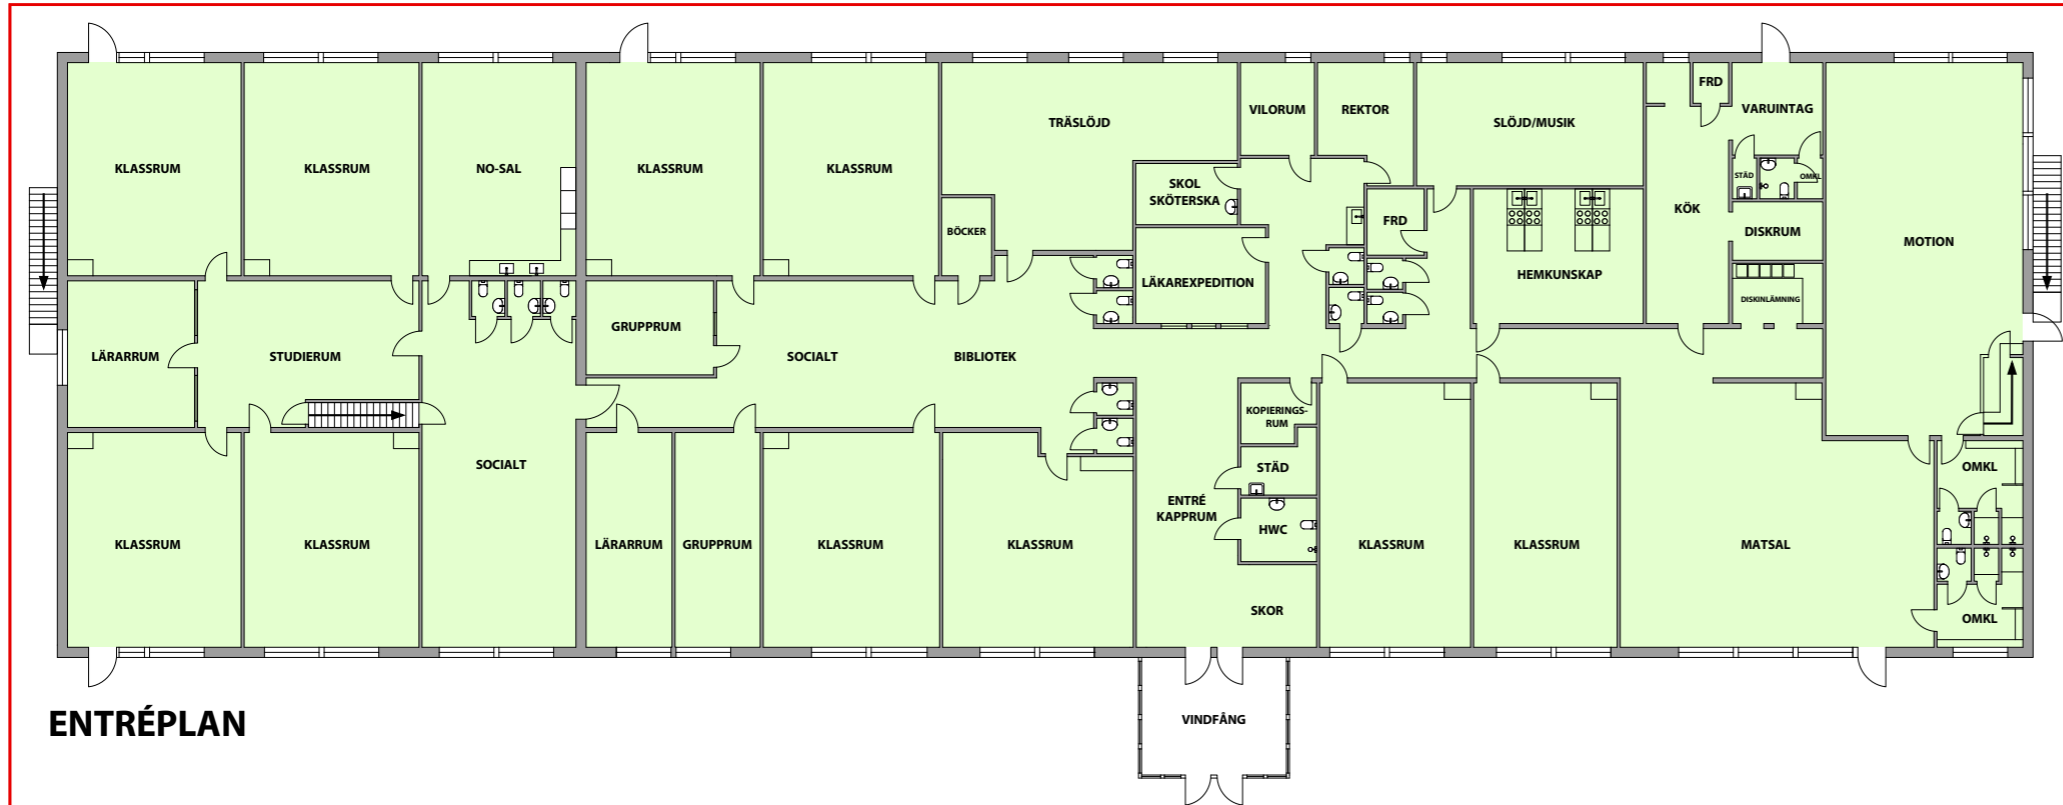

Väppeby 7:223

Lokal
Area: 2200 m²

ENTRÉPLAN

VINDSPLAN

0 1 3 5 10
METER A3 1:300

Dragetgruppen
www.dragetgruppen.se