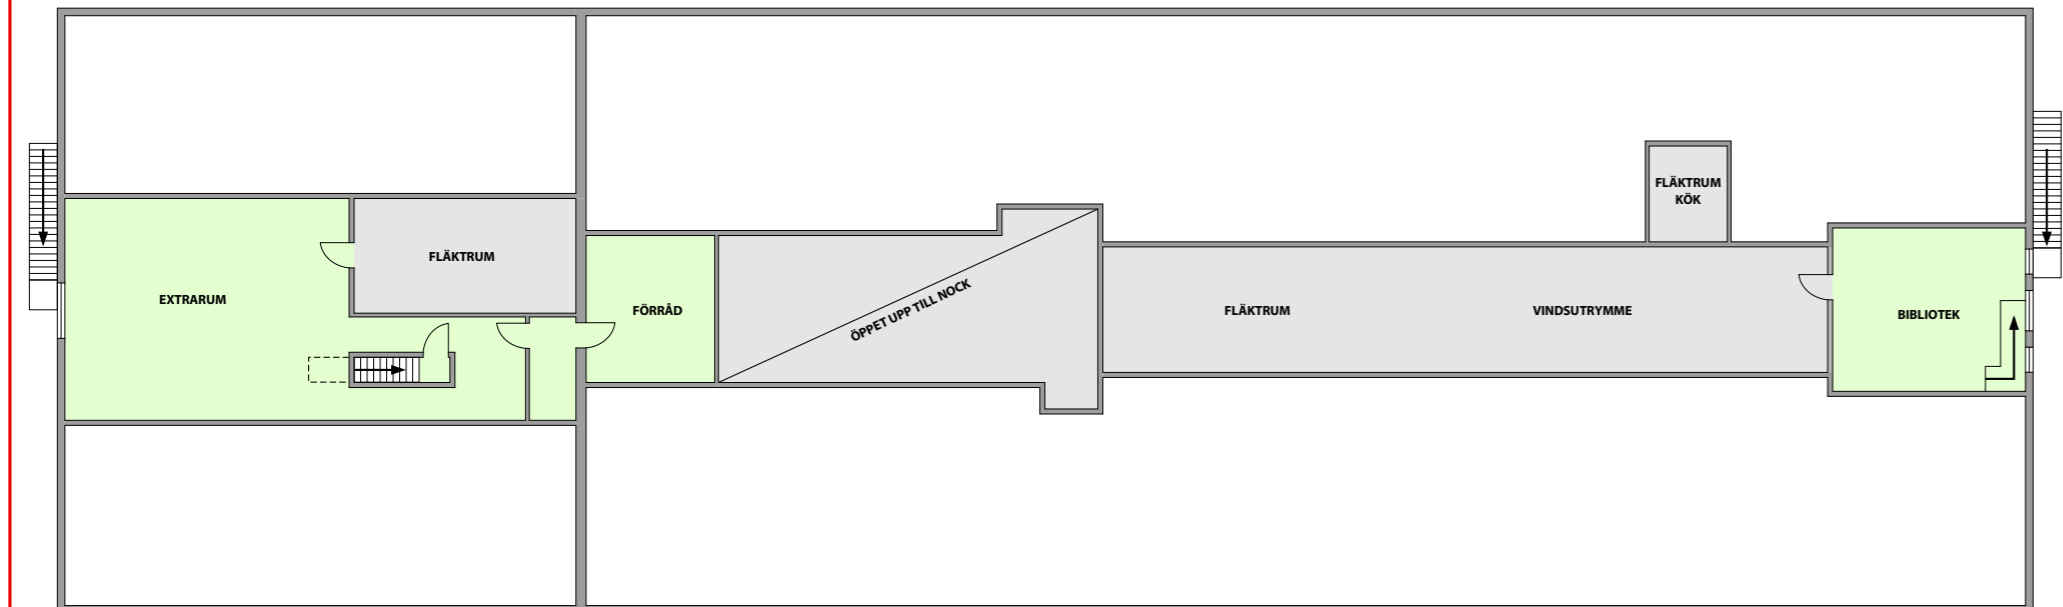

Väppeby 7:223

Lokal
Area: 2200 m²

ENTRÉPLAN

VINDSPLAN

0 1 3 5 10
METER A3 1:300

Dragetgruppen
www.dragetgruppen.se