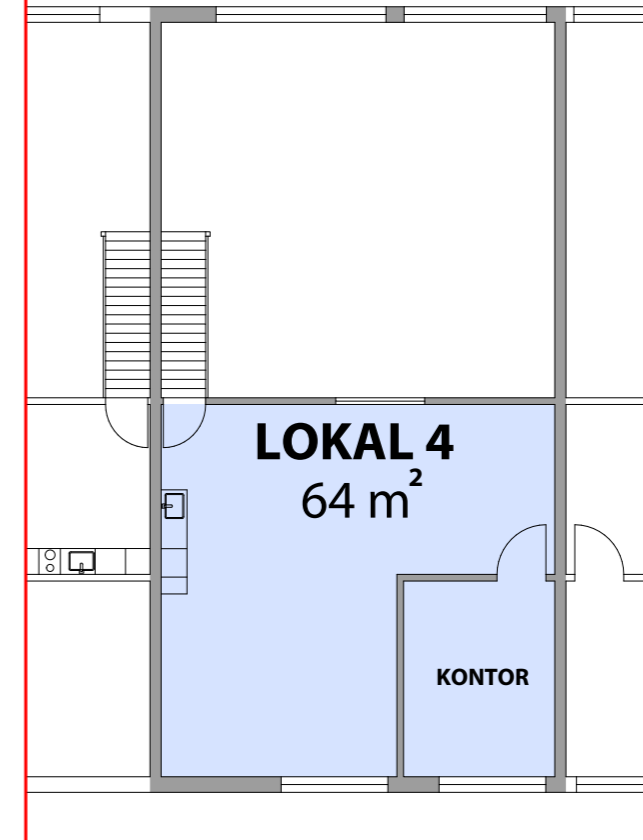

Bista 4:7 HUS 4

Lokal 4
Area: 184 m²

ENTRÉPLAN

ÖVRE PLAN