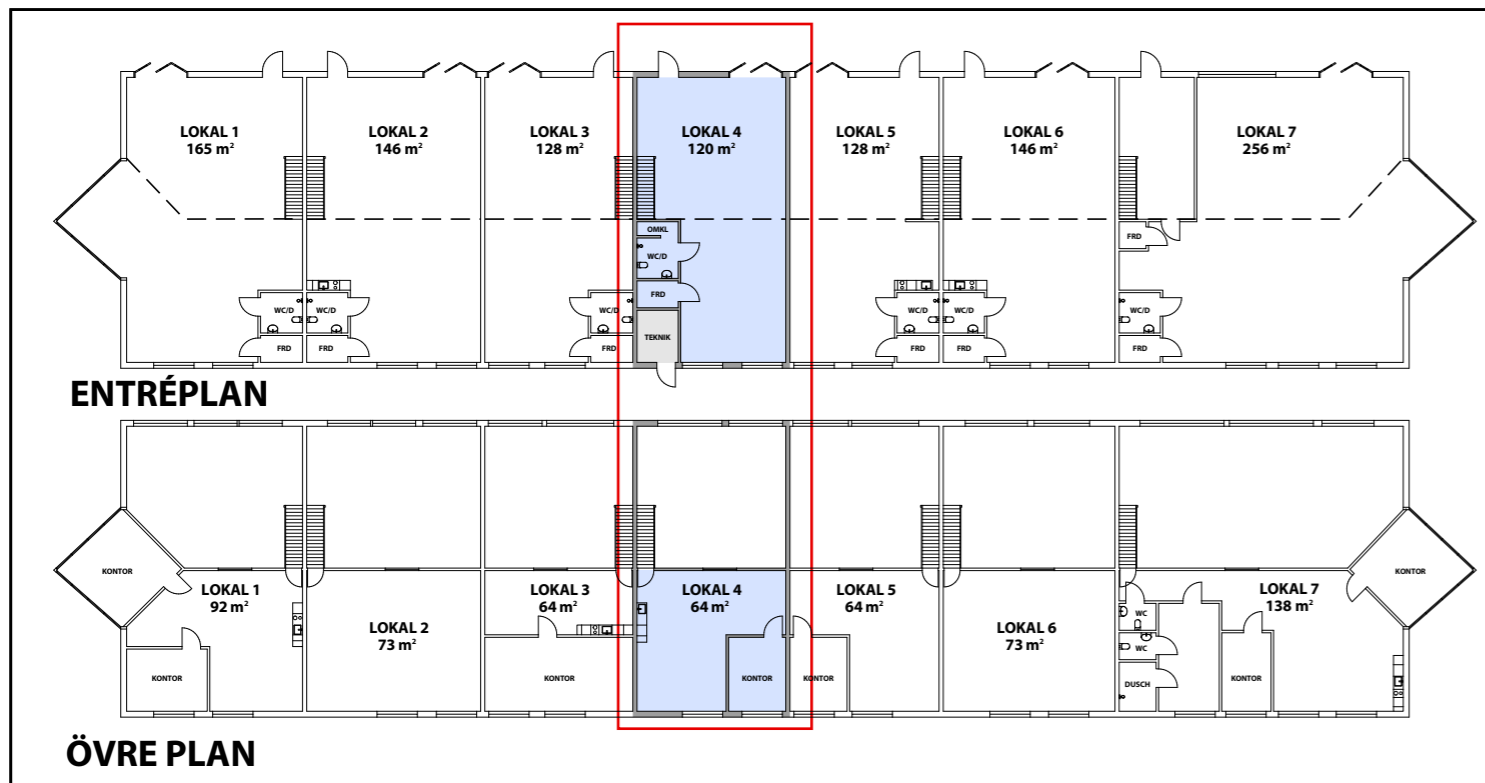

Bista 4:7 HUS 4

Lokal 4
Area: 184 m²

ENTRÉPLAN

ÖVRE PLAN