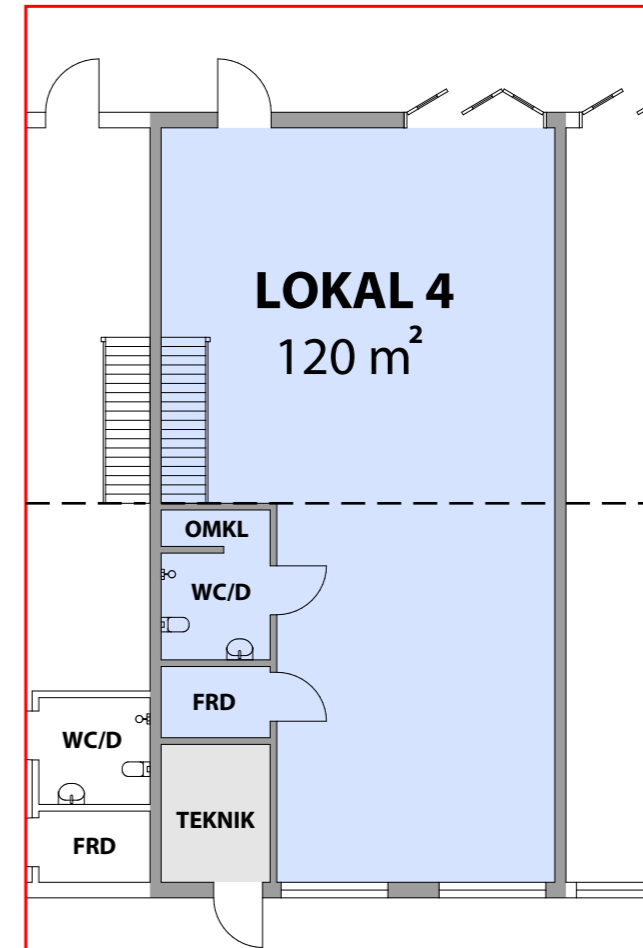

Bista 4:7 HUS 4

Lokal 4
Area: 184 m²

ENTRÉPLAN

ÖVRE PLAN