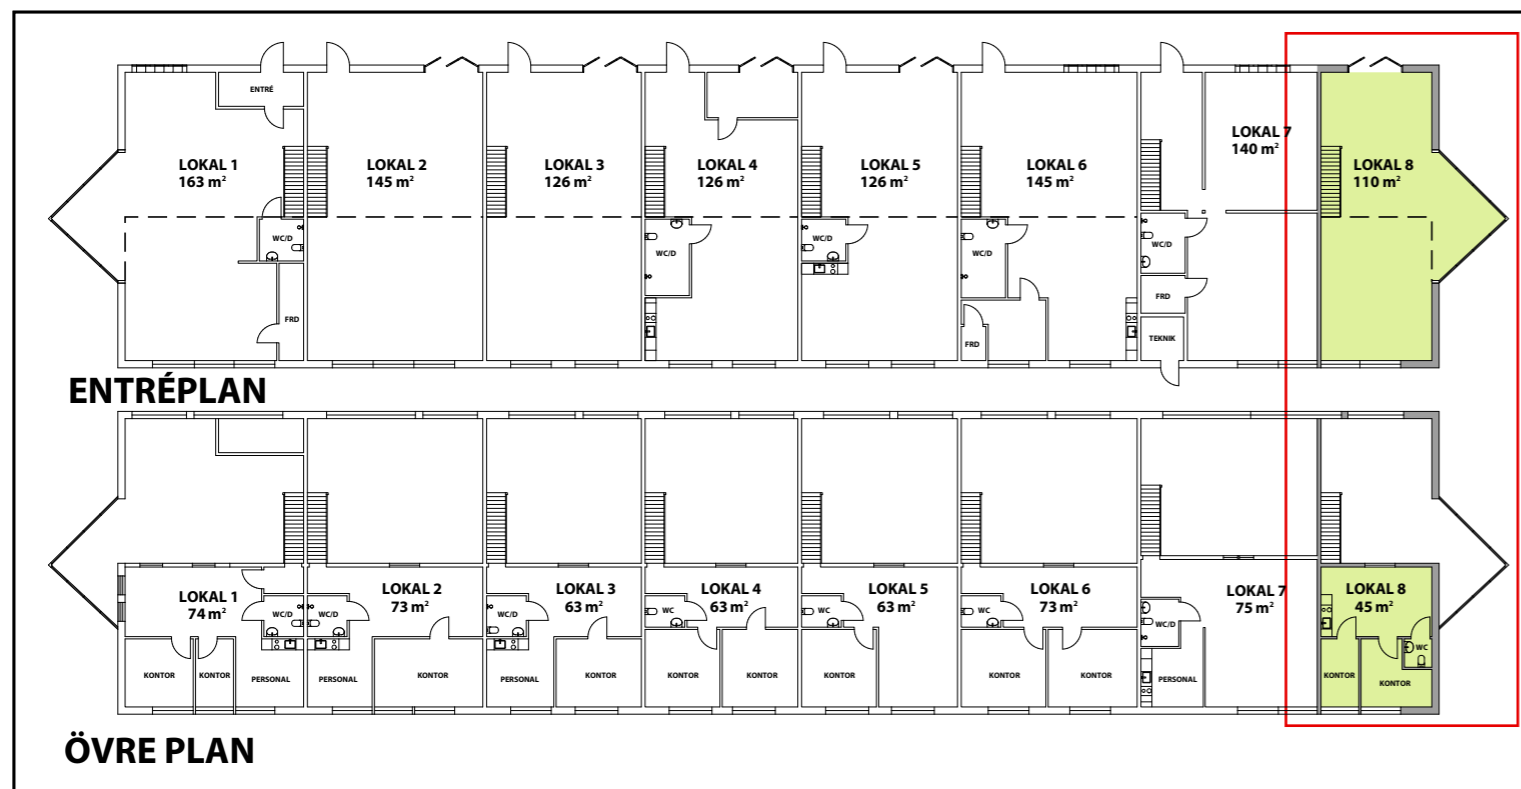

Bista 4:7 HUS 1

Lokal 8
Area: 155 m²

ENTRÉPLAN

ÖVRE PLAN

0 1 3 5
METER A3 1:150

Dragetgruppen
www.dragetgruppen.se