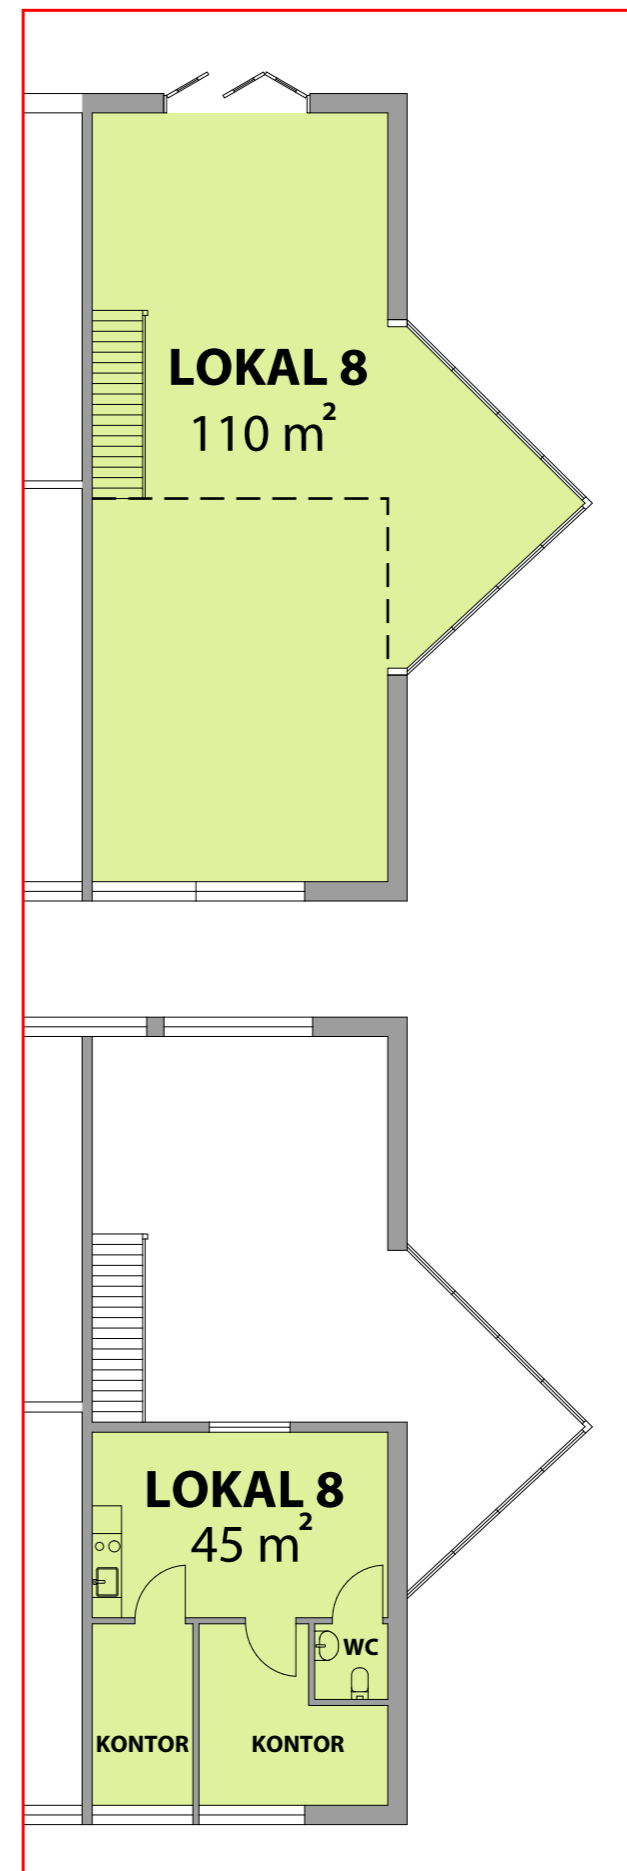

Bista 4:7 HUS 1

Lokal 8
Area: 155 m²

ENTRÉPLAN

ÖVRE PLAN

0 1 3 5
METER A3 1:150

Dragetgruppen
www.dragetgruppen.se