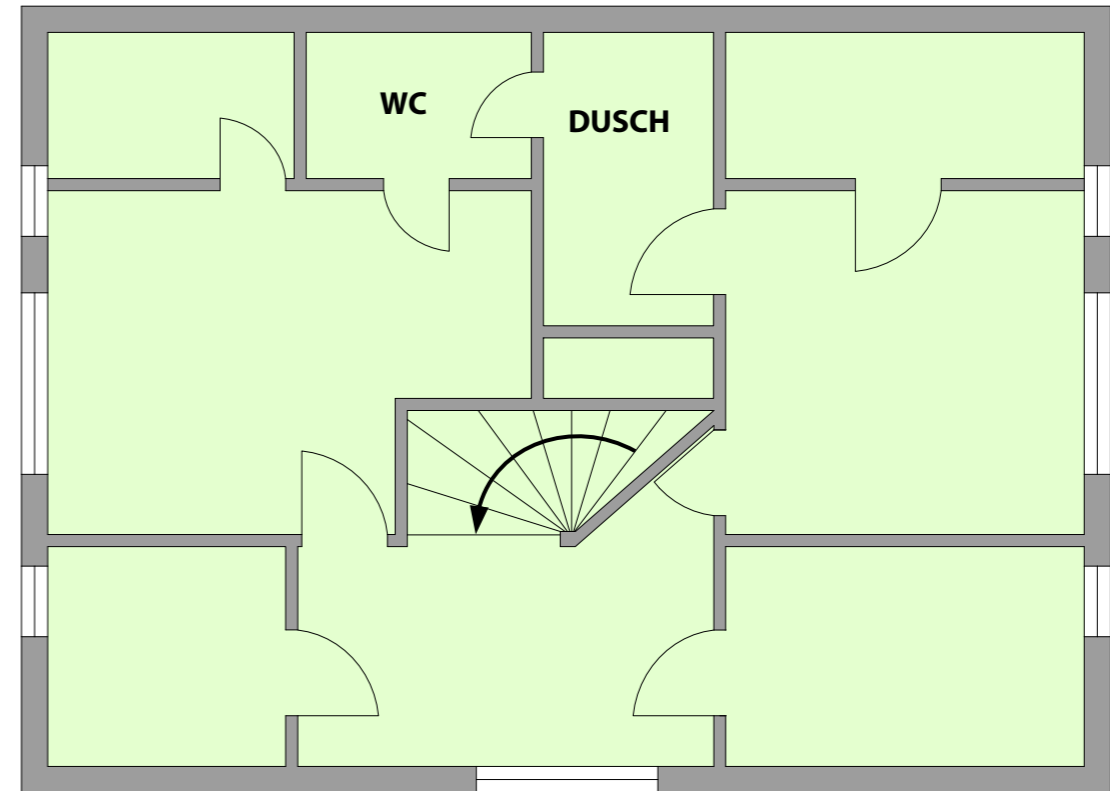

Bista 4:7

Villa
Area: 160 m²

ENTRÉPLAN

ÖVRE PLAN

Dragetgruppen
www.dragetgruppen.se