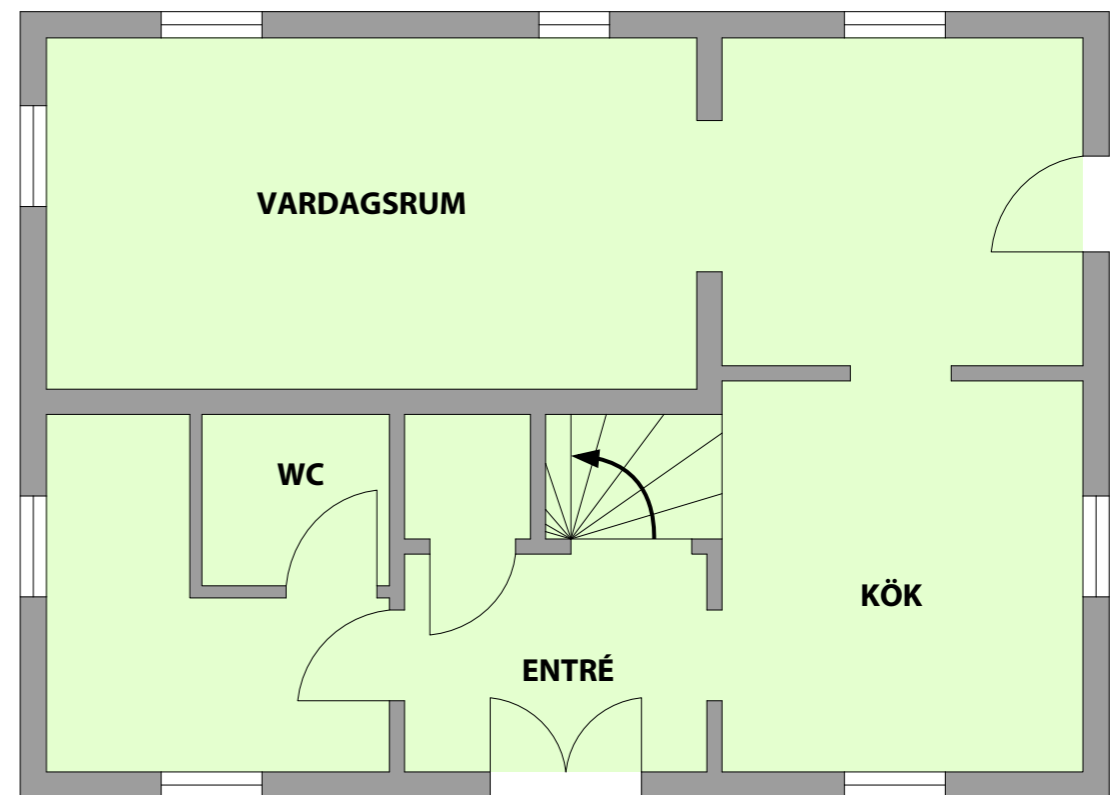

Bista 4:7

Villa
Area: 160 m²

ENTRÉPLAN

ÖVRE PLAN

Dragetgruppen
www.dragetgruppen.se