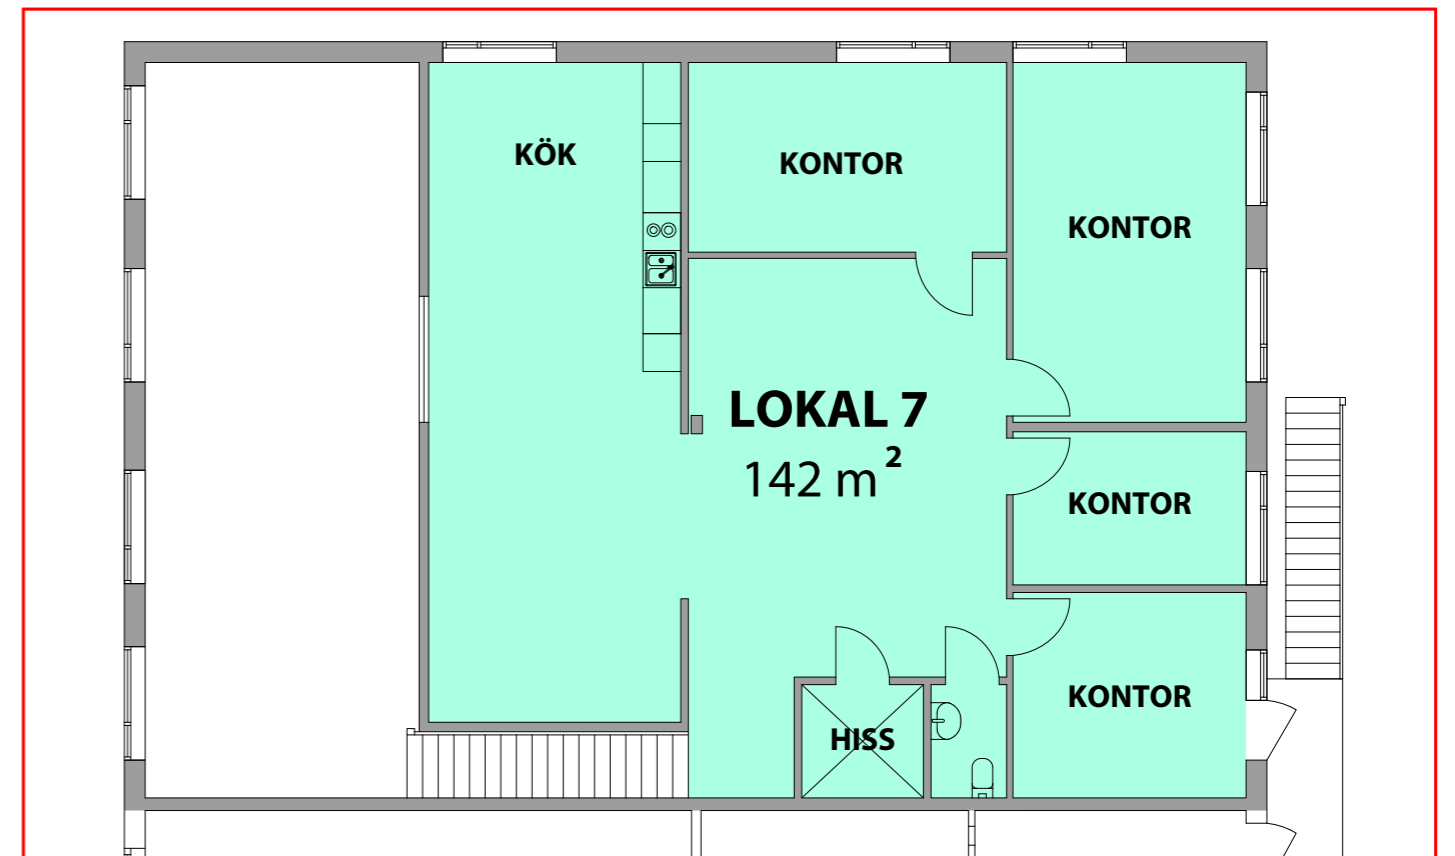

Bista 4:41

Lokal 7
Area: 346 m²

ENTRÉPLAN

ÖVRE PLAN

Dragetgruppen
www.dragetgruppen.se