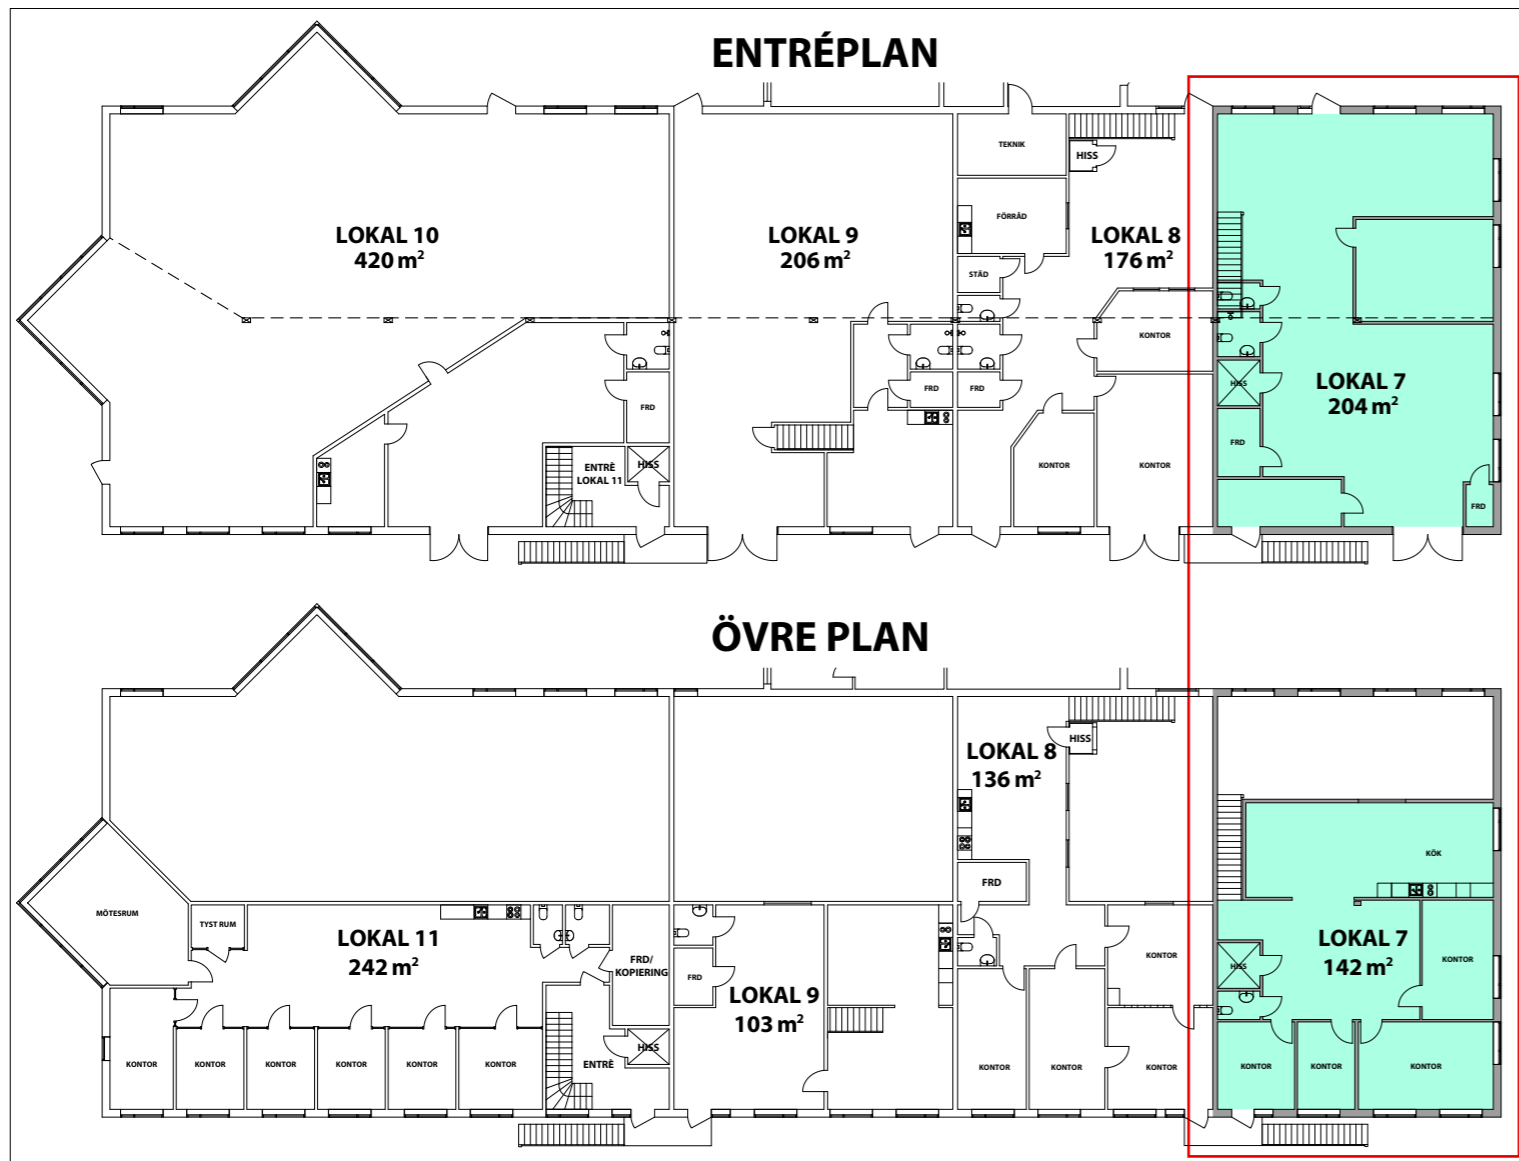

Bista 4:41

Lokal 7
Area: 346 m²

ENTRÉPLAN

ÖVRE PLAN

Dragetgruppen
www.dragetgruppen.se