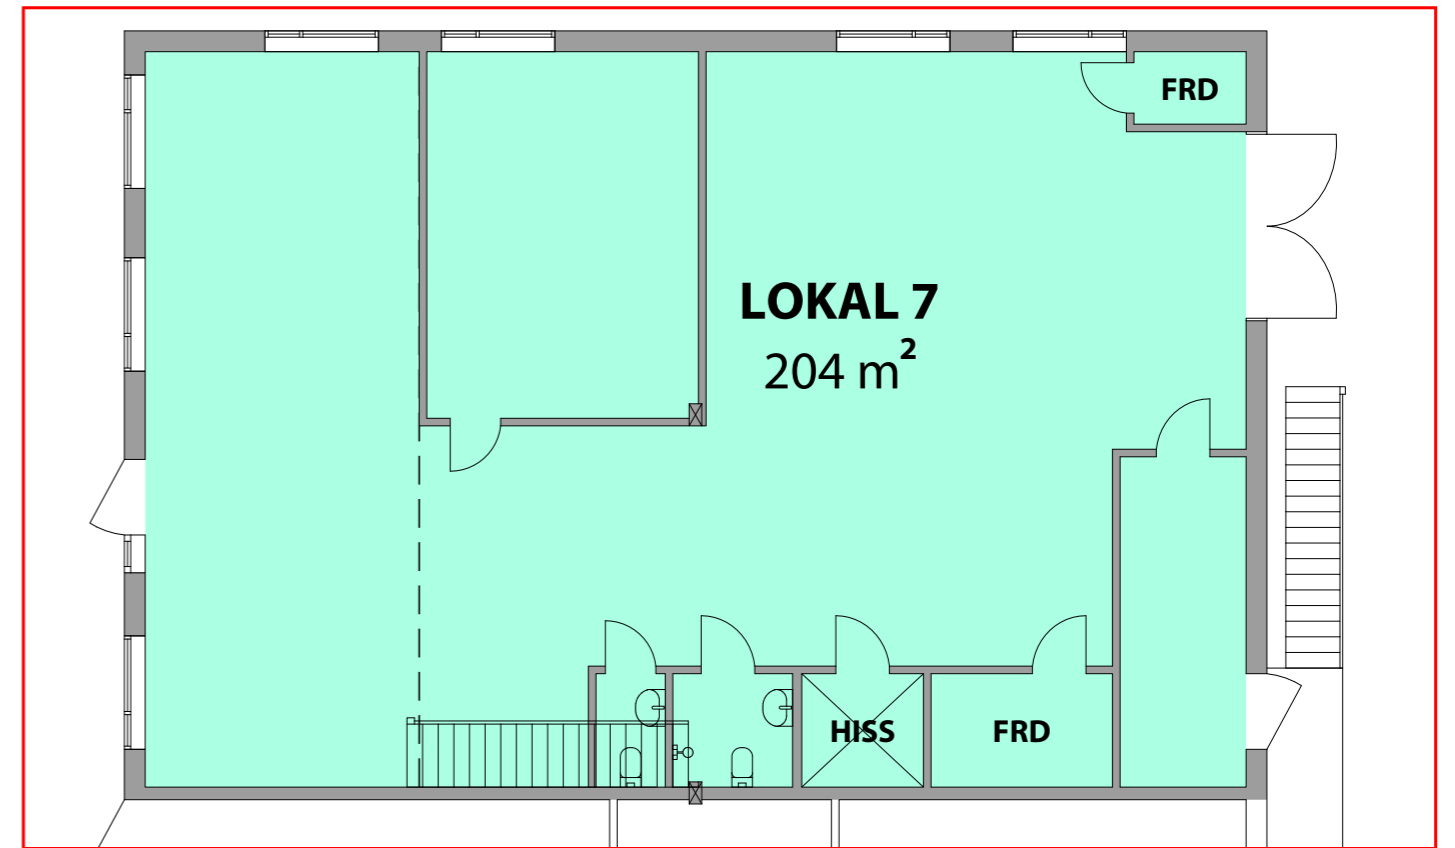

Bista 4:41

Lokal 7
Area: 346 m²

ENTRÉPLAN

ÖVRE PLAN

Dragetgruppen
www.dragetgruppen.se