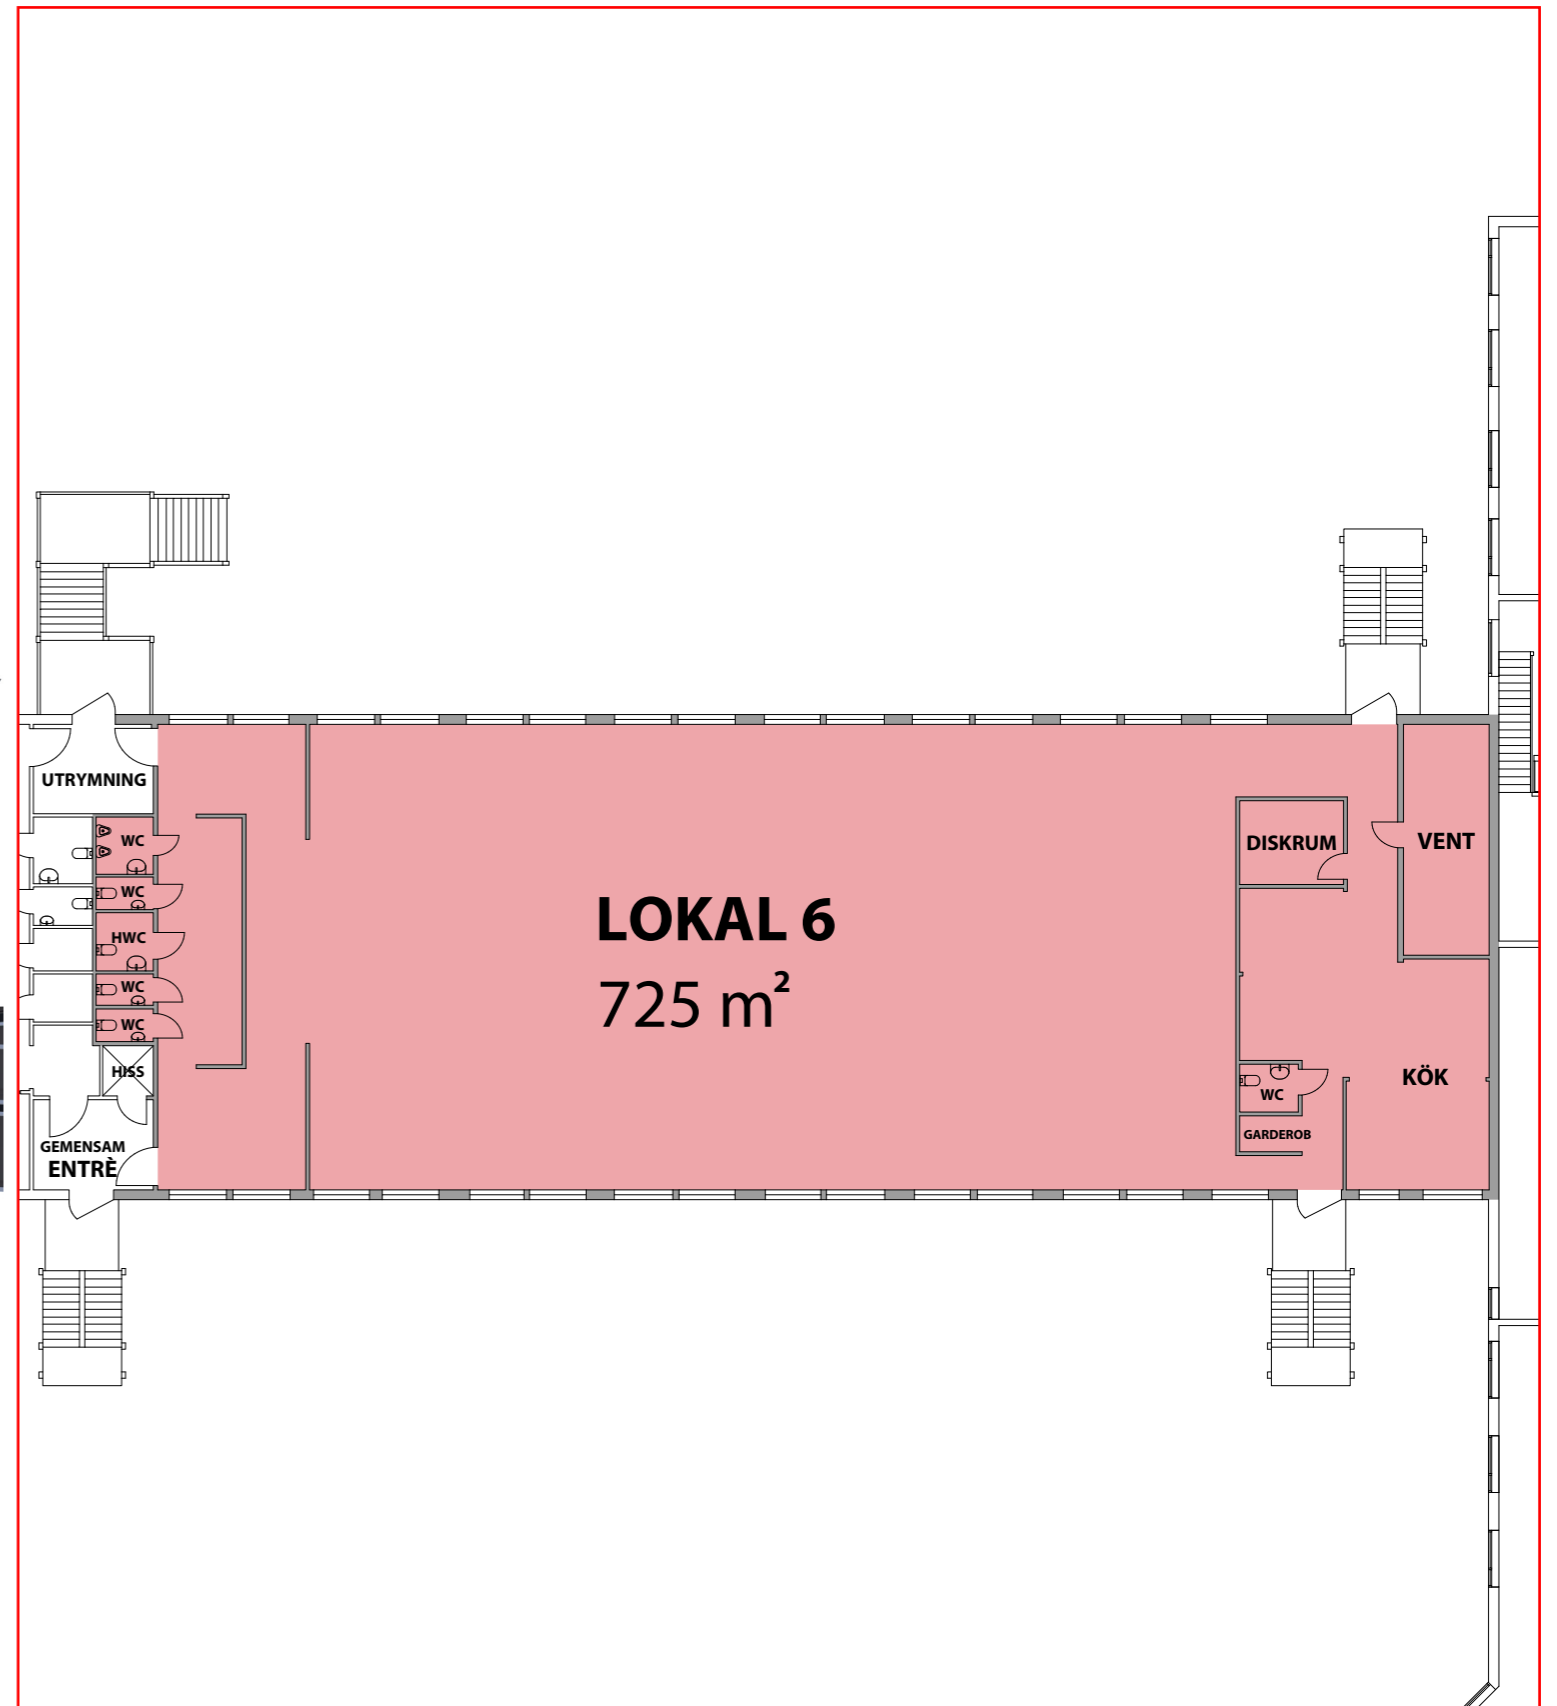

Bista 4:41

Lokal 6
Area: 725 m²

0 1 5 10
METER A3 1:240

Dragetgruppen
www.dragetgruppen.se