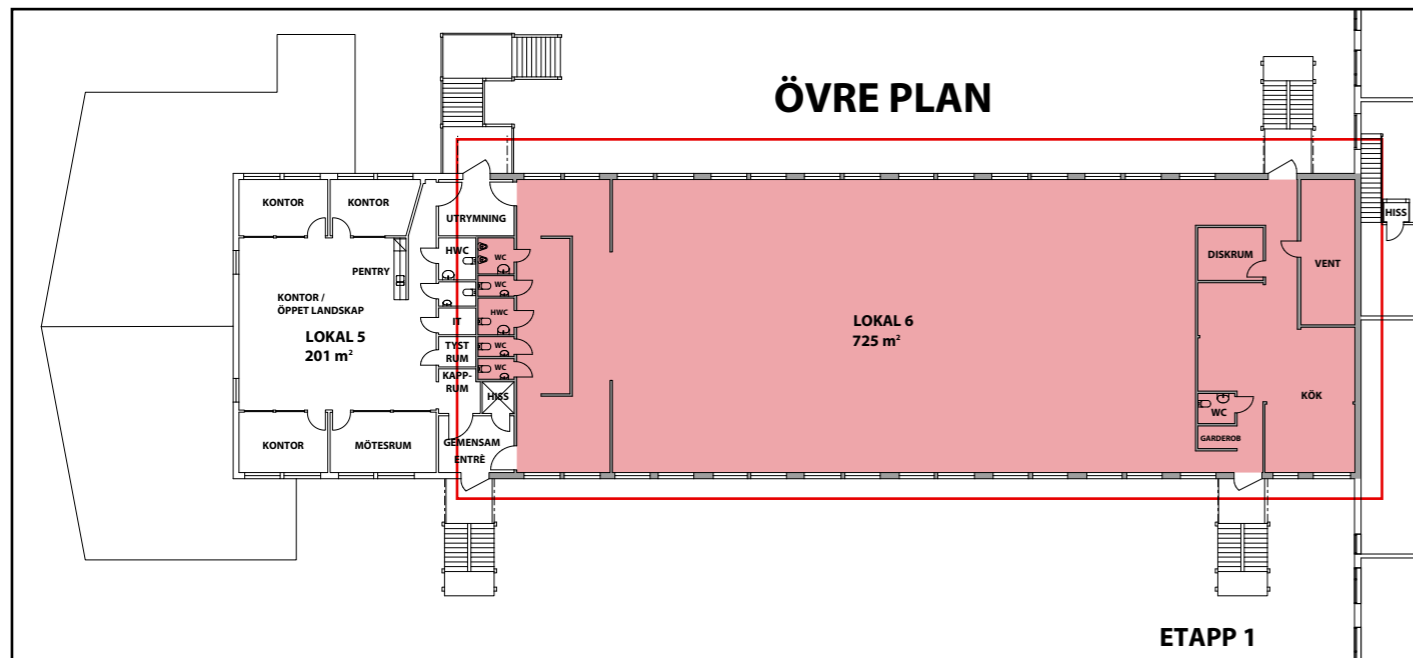

Bista 4:41

Lokal 6
Area: 725 m²

0 1 5 10
METER A3 1:240

Dragetgruppen
www.dragetgruppen.se