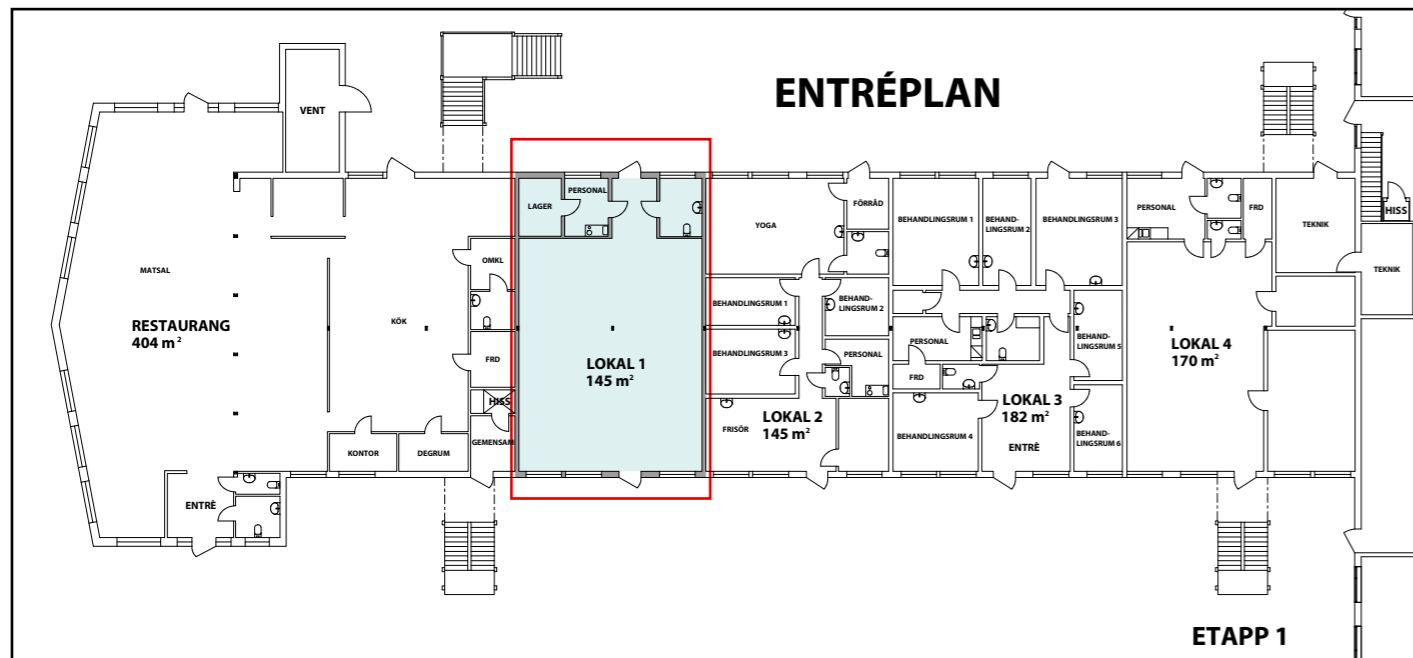

Bista 4:41

Lokal 1
Area: 145 m²

Dragetgruppen
www.dragetgruppen.se