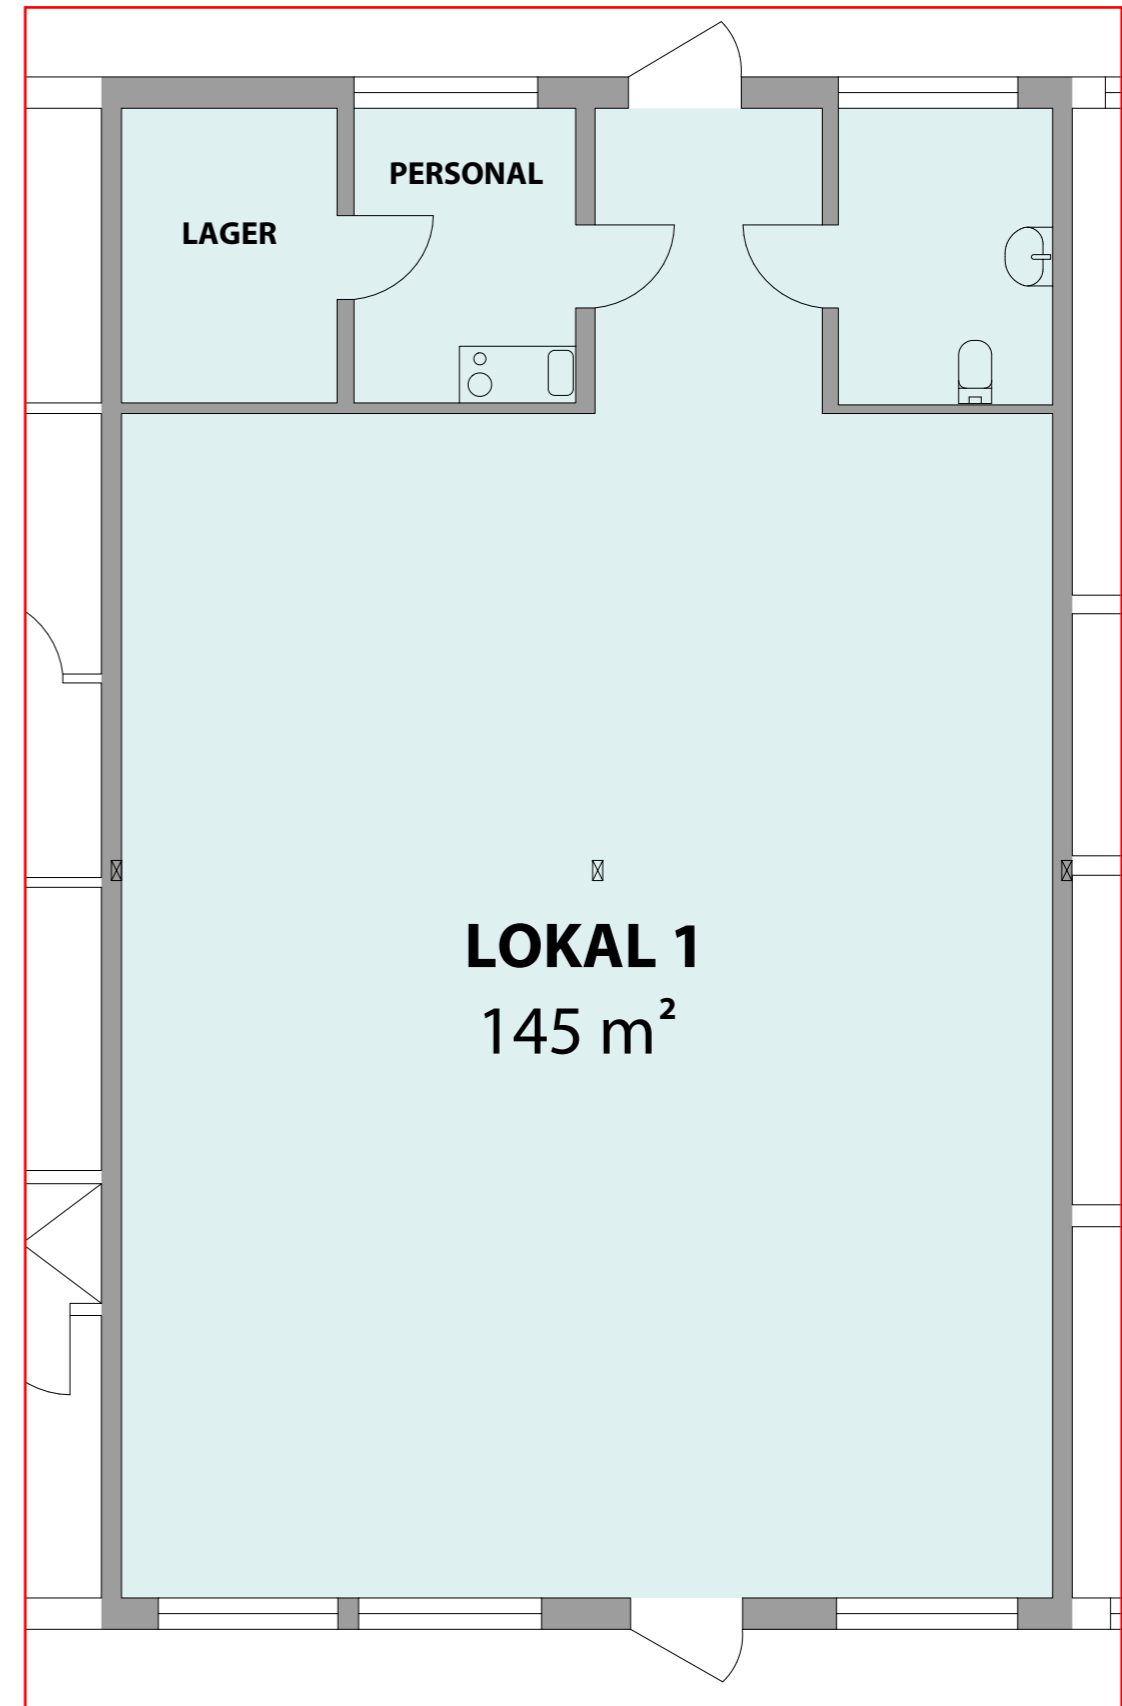

Bista 4:41

Lokal 1
Area: 145 m²

Dragetgruppen
www.dragetgruppen.se