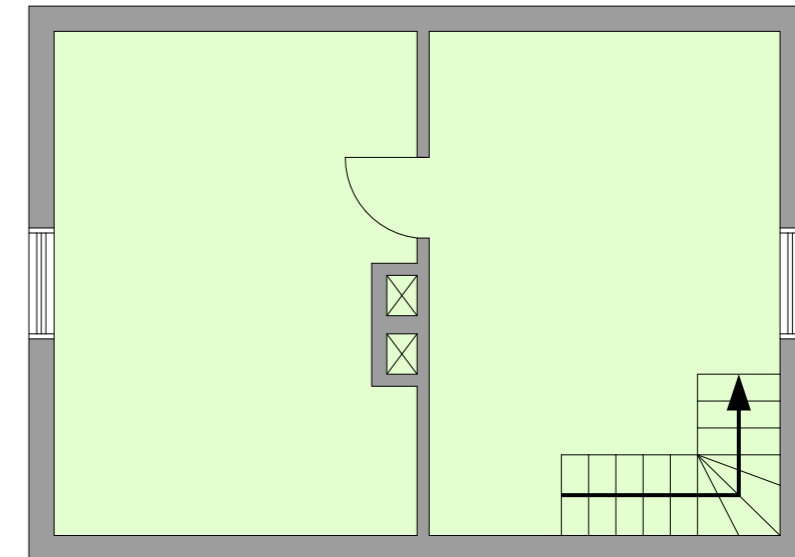

Bista 4:14

Hus
Area: 75 m²

ENTRÉPLAN

ÖVRE PLAN

0 1 2 3
METER A3 1:75

Dragetgruppen
www.dragetgruppen.se