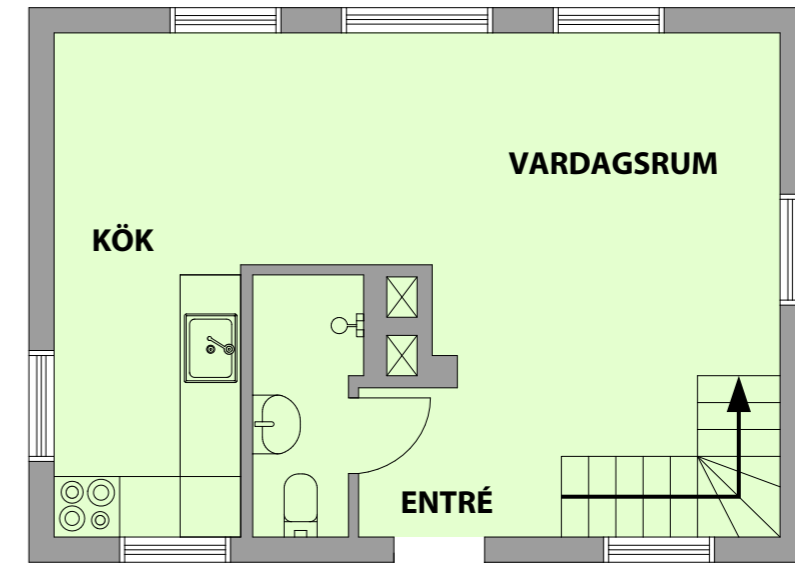

Bista 4:14

Hus
Area: 75 m²

ENTRÉPLAN

ÖVRE PLAN

0 1 2 3
METER A3 1:75

Dragetgruppen
www.dragetgruppen.se