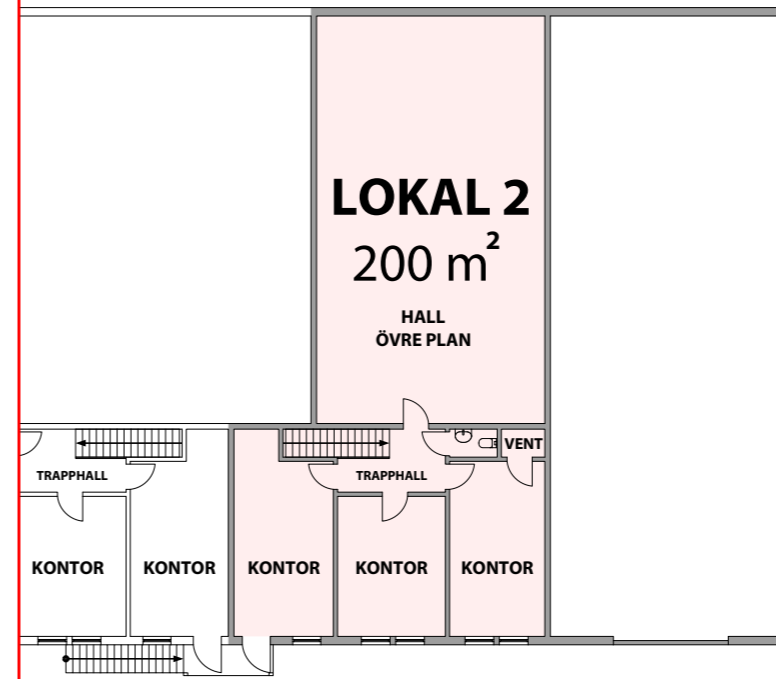

Bista 3:44

Lokal 2
Area: 578 m²

ENTRÉPLAN

ÖVRE PLAN

0 1 3 5

METER A3 1:270

Dragetgruppen
www.dragetgruppen.se