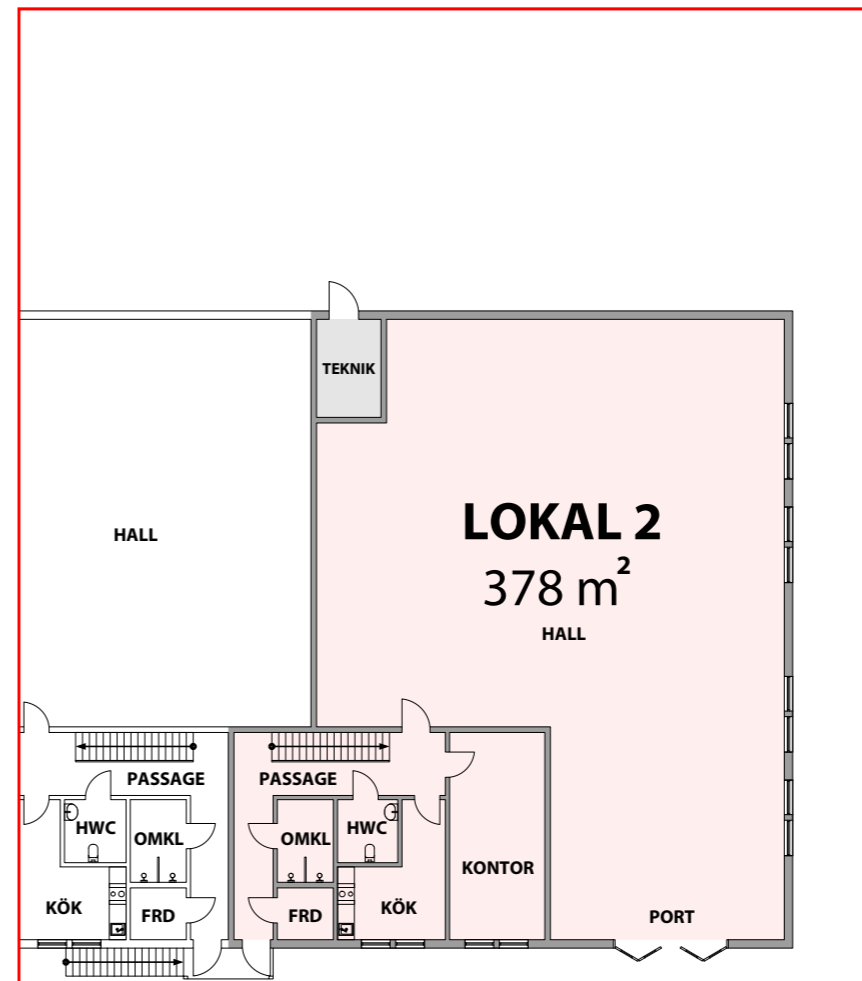

Bista 3:44

Lokal 2
Area: 578 m²

ENTRÉPLAN

ÖVRE PLAN

0 1 3 5

METER A3 1:270

Dragetgruppen
www.dragetgruppen.se