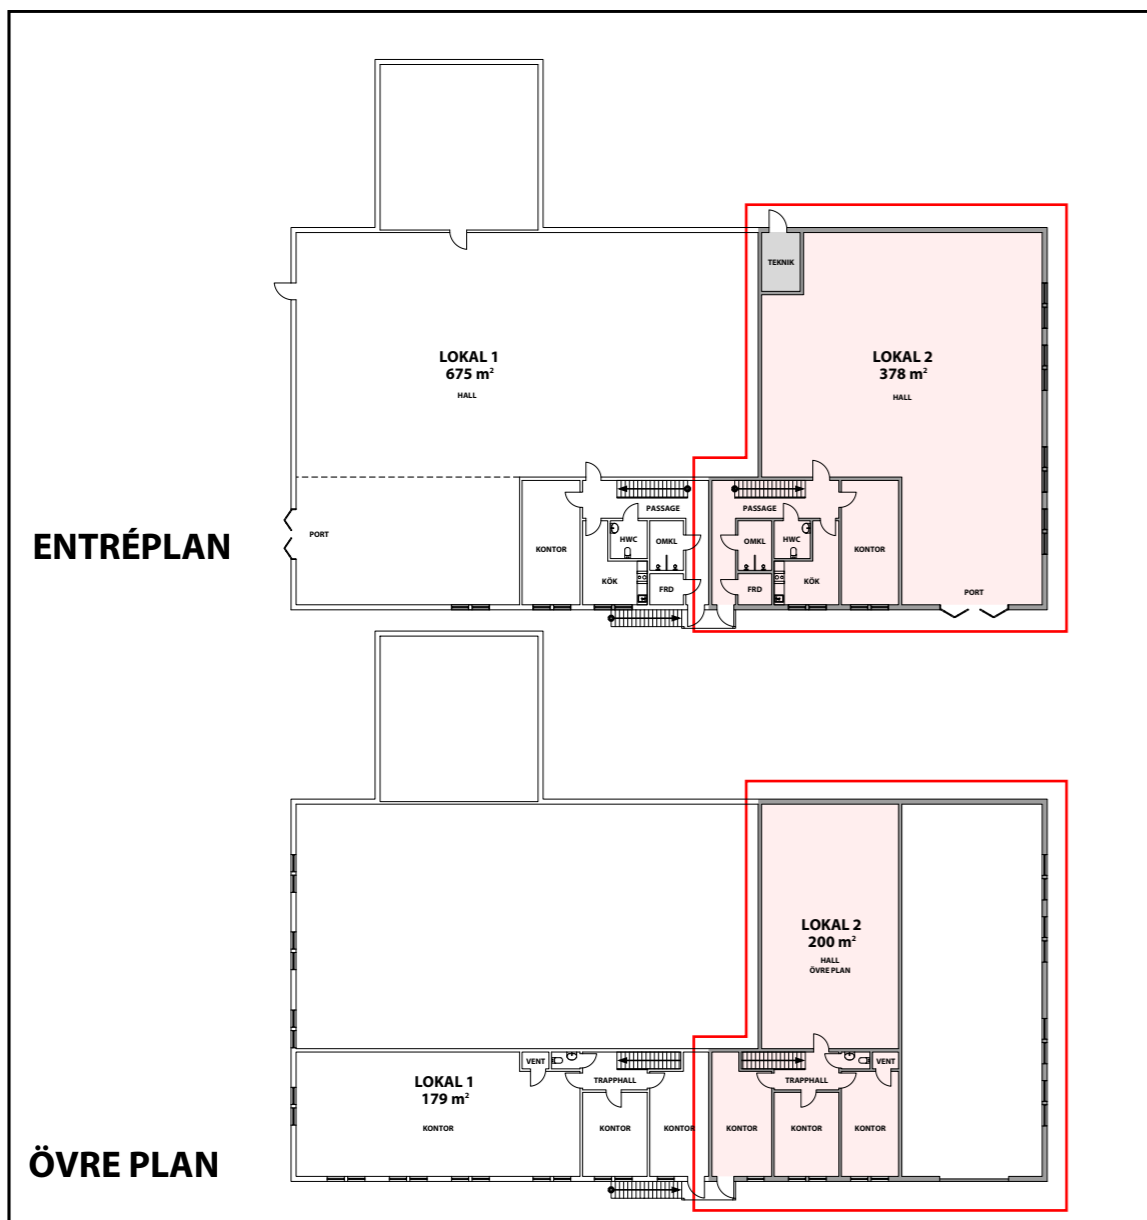

Bista 3:44

Lokal 2
Area: 578 m²

ENTRÉPLAN

ÖVRE PLAN

0 1 3 5

METER A3 1:270

Dragetgruppen
www.dragetgruppen.se