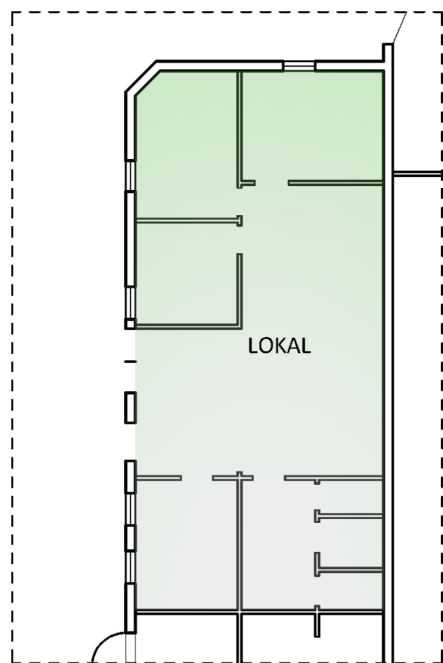

Dragetgruppen

LOKAL 11

AREA	
ENTRÉPLAN	100.0m ²
<hr/>	
TOTAL YTA	100.0m ²

ENTRÉPLAN

LOKAL 12

AREA	
ENTRÉPLAN	130.0m ²
<hr/>	
TOTAL YTA	130.0m ²

ENTRÉPLAN

SKALA 1:200