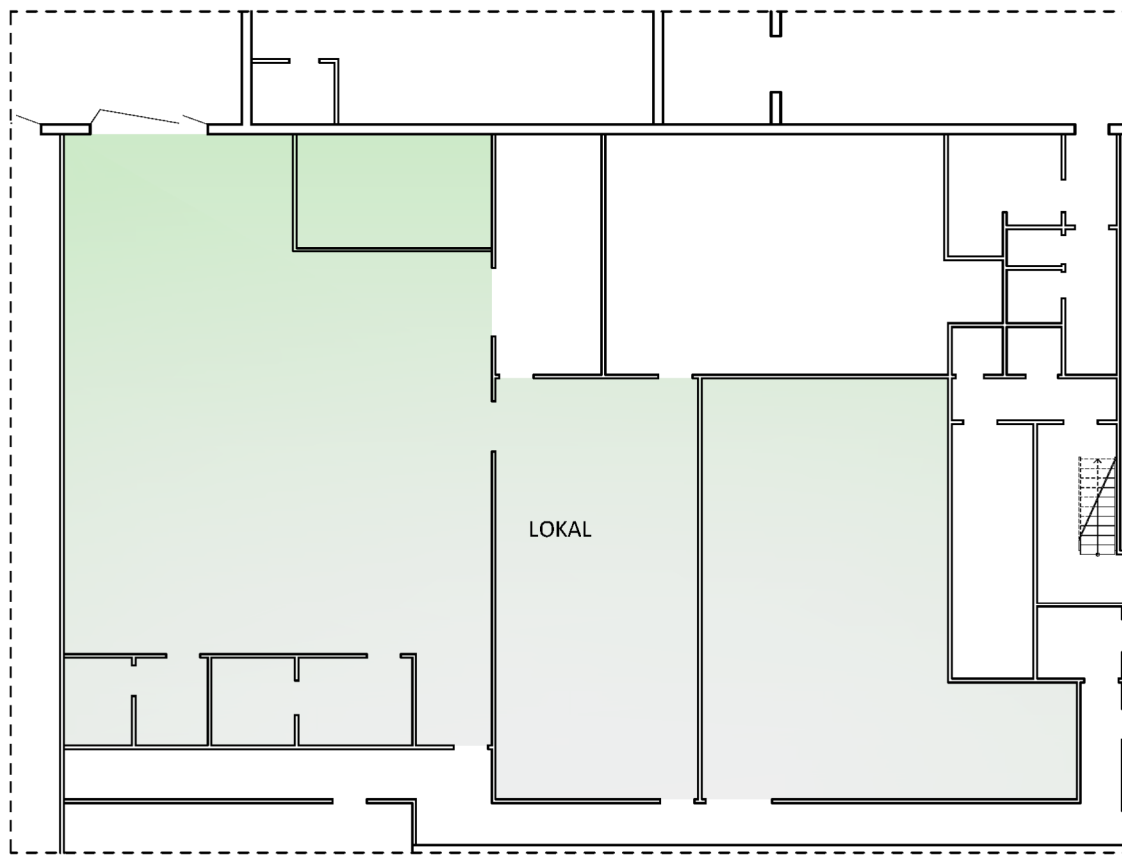

LOKAL 3

Dragetgruppen

AREA	
ENTRÉPLAN	326.0m ²
<hr/>	
TOTAL YTA	326.0m ²

ENTRÉPLAN