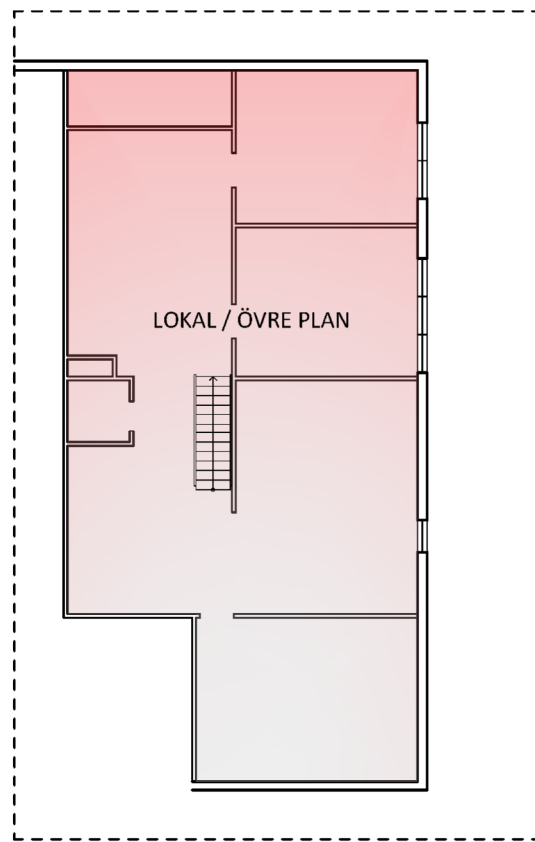

LOKAL 19

Dragetgruppen

AREA	
ENTRÉPLAN	20.0m ²
ÖVRE PLAN	110.0m ²
<hr/>	
TOTAL YTA	130.0m ²

ENTRÉPLAN

ÖVRE PLAN