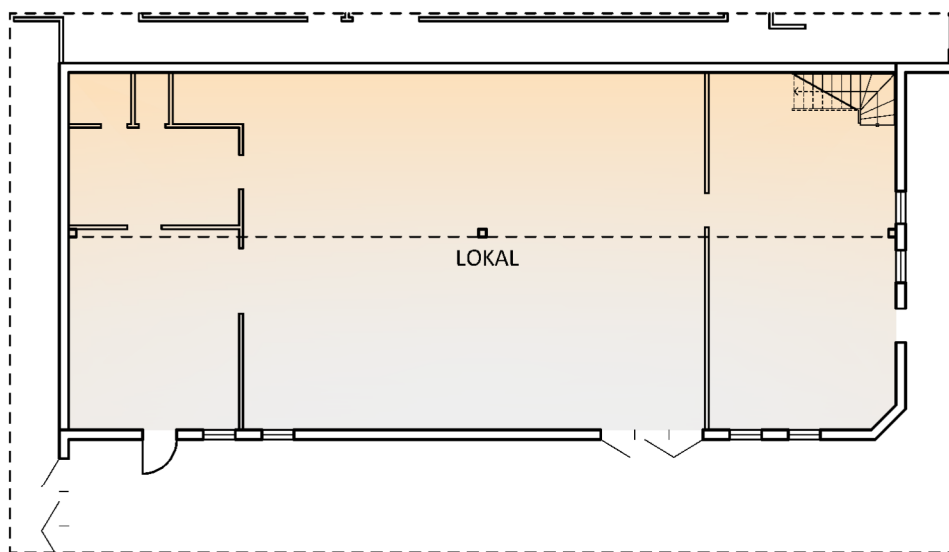

LOKAL 17

Dragetgruppen

AREA	
ENTRÉPLAN	215.0m ²
ÖVRE PLAN	110.0m ²
<hr/>	
TOTAL YTA	325.0m ²

ENTRÉPLAN

ÖVRE PLAN