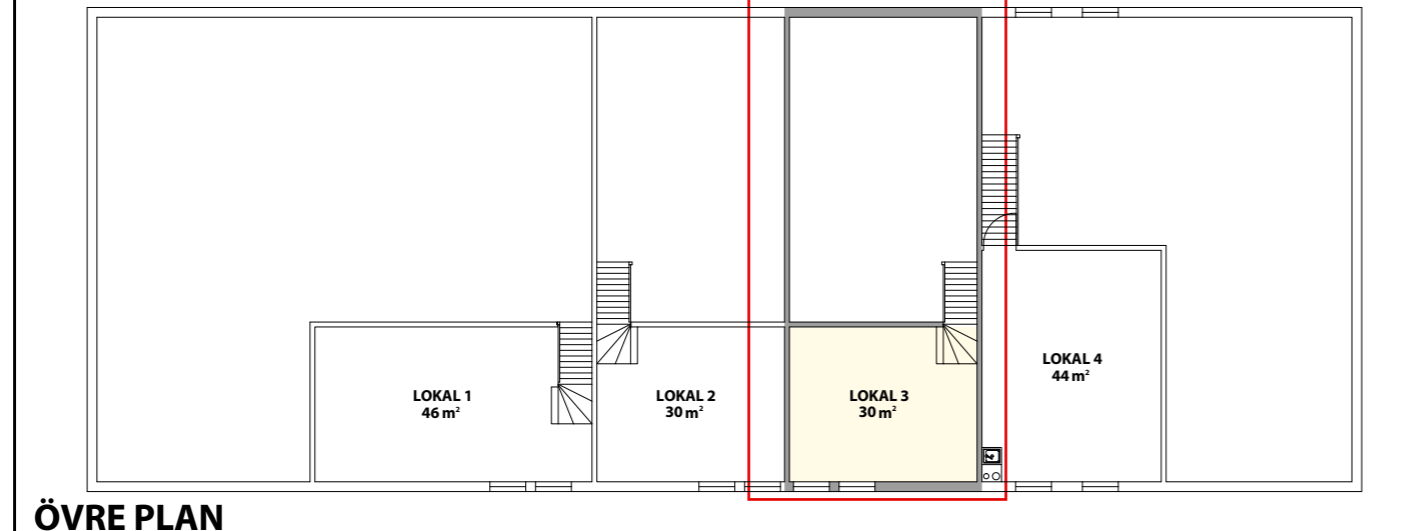

Bista 1:189

Lokal 3
Area: 120 m²

ENTRÉPLAN

ÖVRE PLAN

ENTRÉPLAN

ÖVRE PLAN