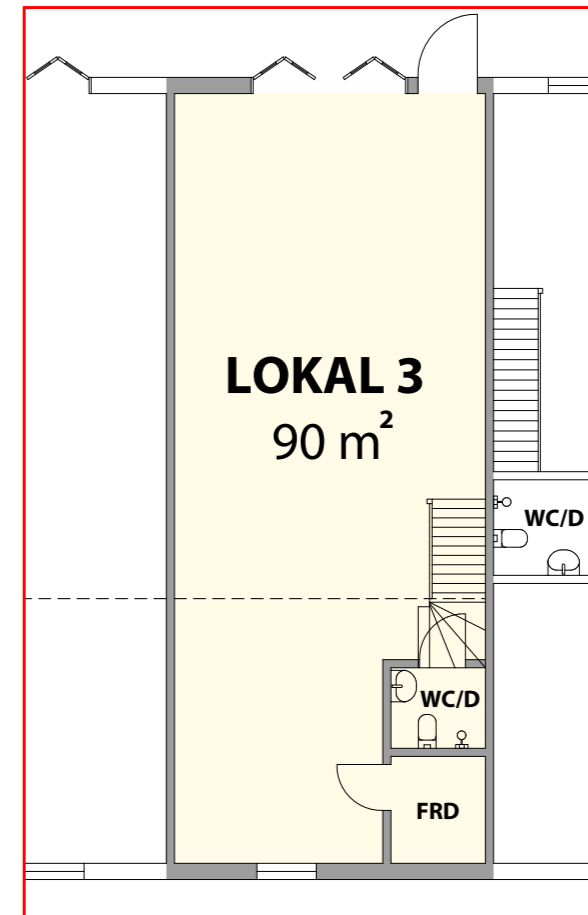

Bista 1:189

Lokal 3
Area: 120 m²

ENTRÉPLAN

ÖVRE PLAN

ENTRÉPLAN

ÖVRE PLAN