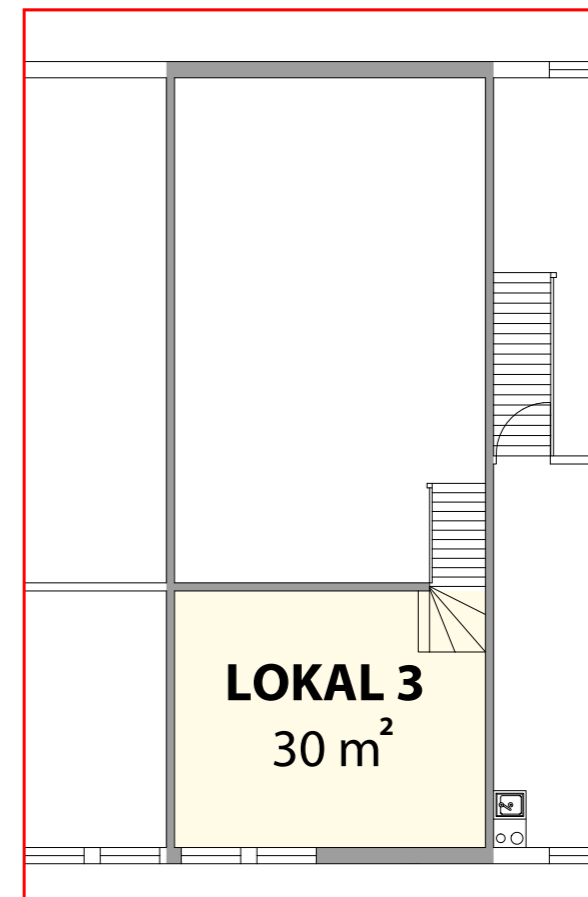

Bista 1:189

Lokal 3
Area: 120 m²

ENTRÉPLAN

ÖVRE PLAN

ENTRÉPLAN

ÖVRE PLAN