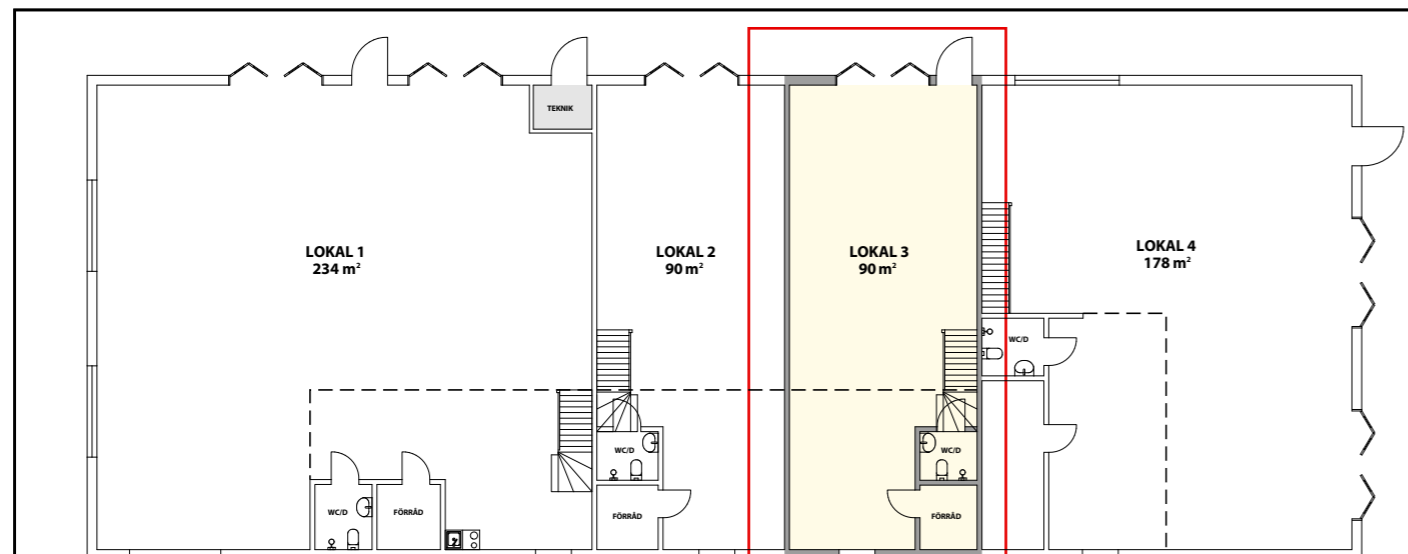

Bista 1:189

Lokal 3
Area: 120 m²

ENTRÉPLAN

ÖVRE PLAN

ENTRÉPLAN

ÖVRE PLAN