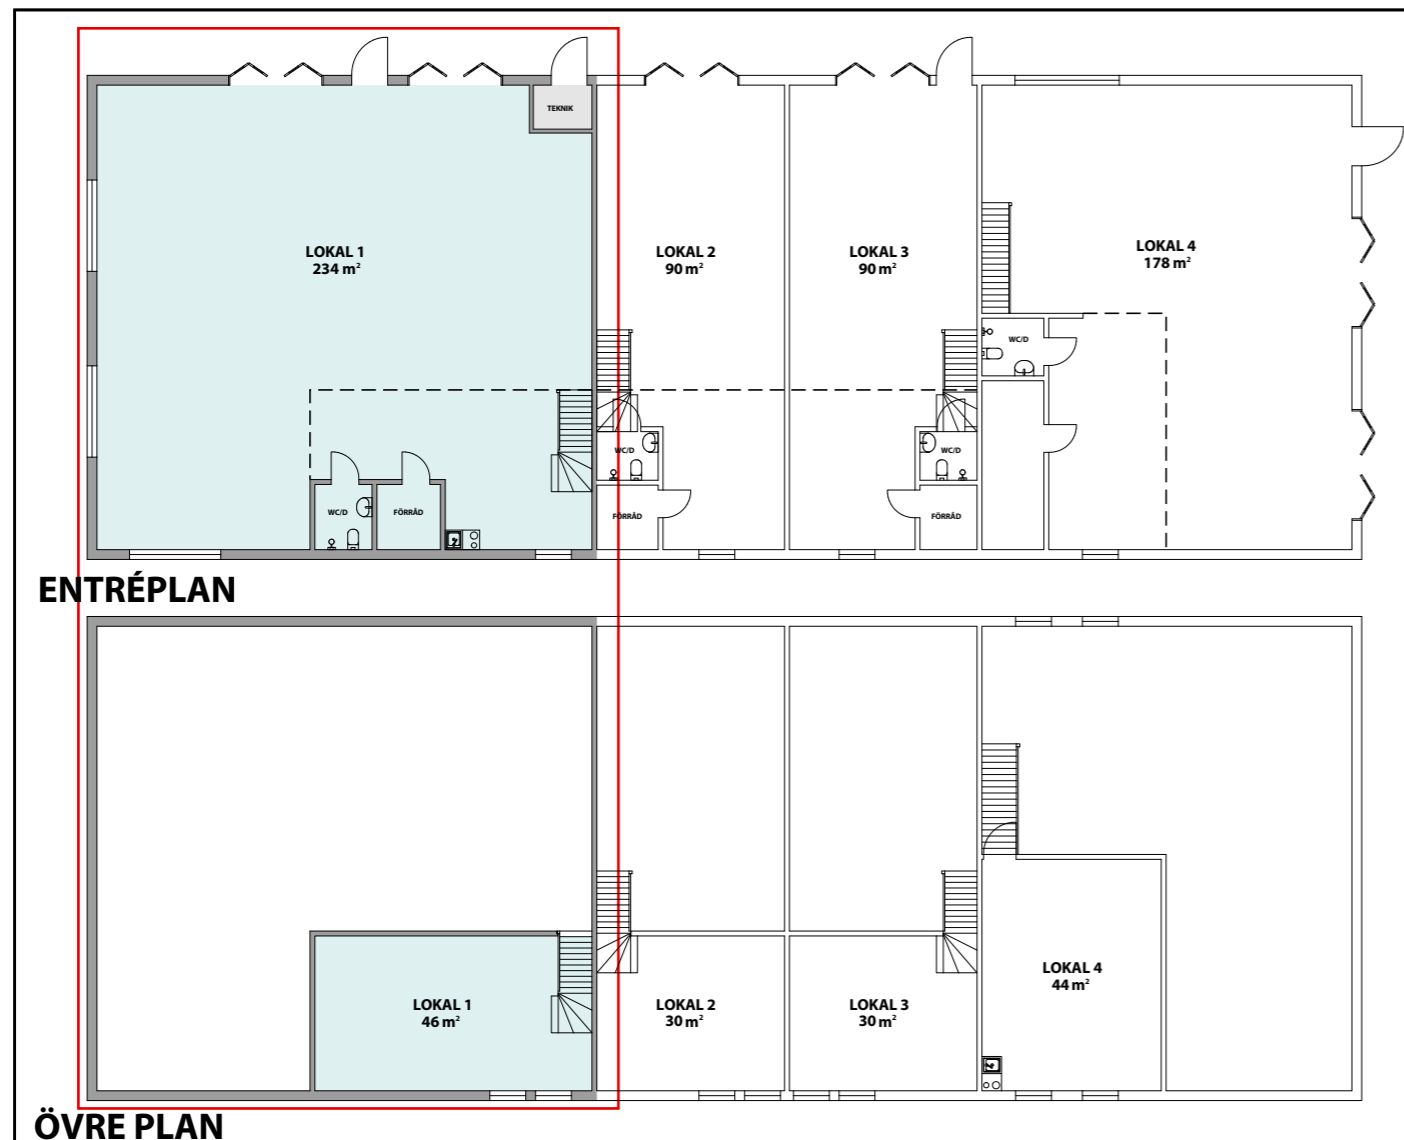

Bista 1:189

Lokal 1
Area: 280 m²

ENTRÉPLAN

ENTRÉPLAN

ÖVRE PLAN

ÖVRE PLAN

Dragetgruppen
www.dragetgruppen.se