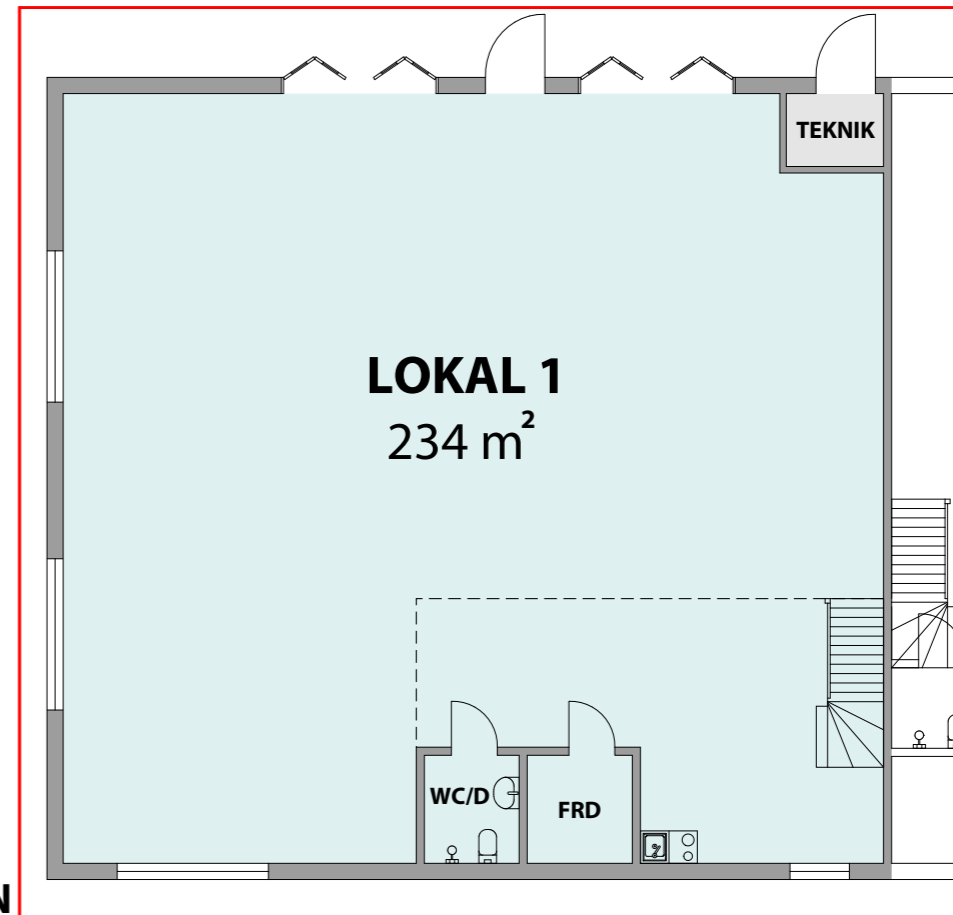

Bista 1:189

Lokal 1
Area: 280 m²

ENTRÉPLAN

ENTRÉPLAN

ÖVRE PLAN

ÖVRE PLAN

Dragetgruppen
www.dragetgruppen.se