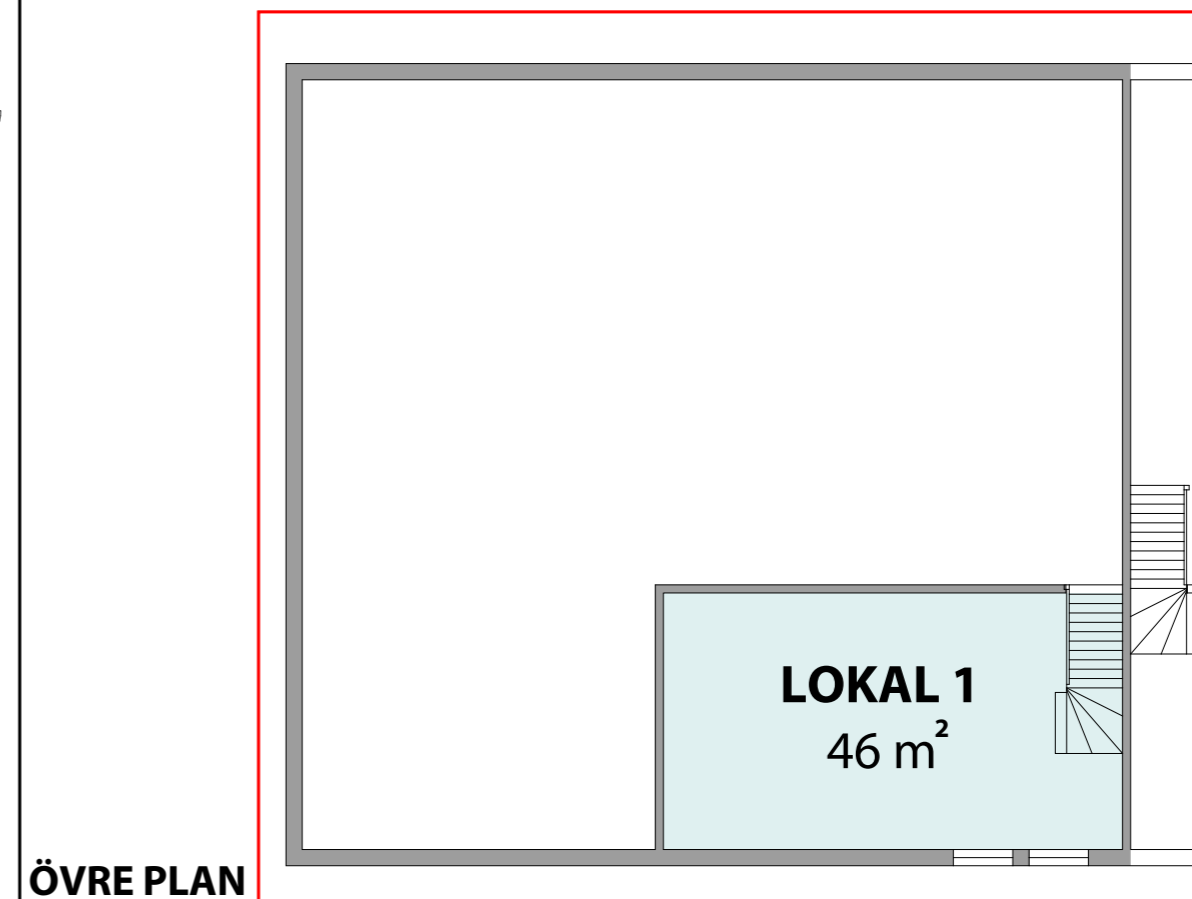

Bista 1:189

Lokal 1
Area: 280 m²

ENTRÉPLAN

ENTRÉPLAN

ÖVRE PLAN

ÖVRE PLAN

Dragetgruppen
www.dragetgruppen.se