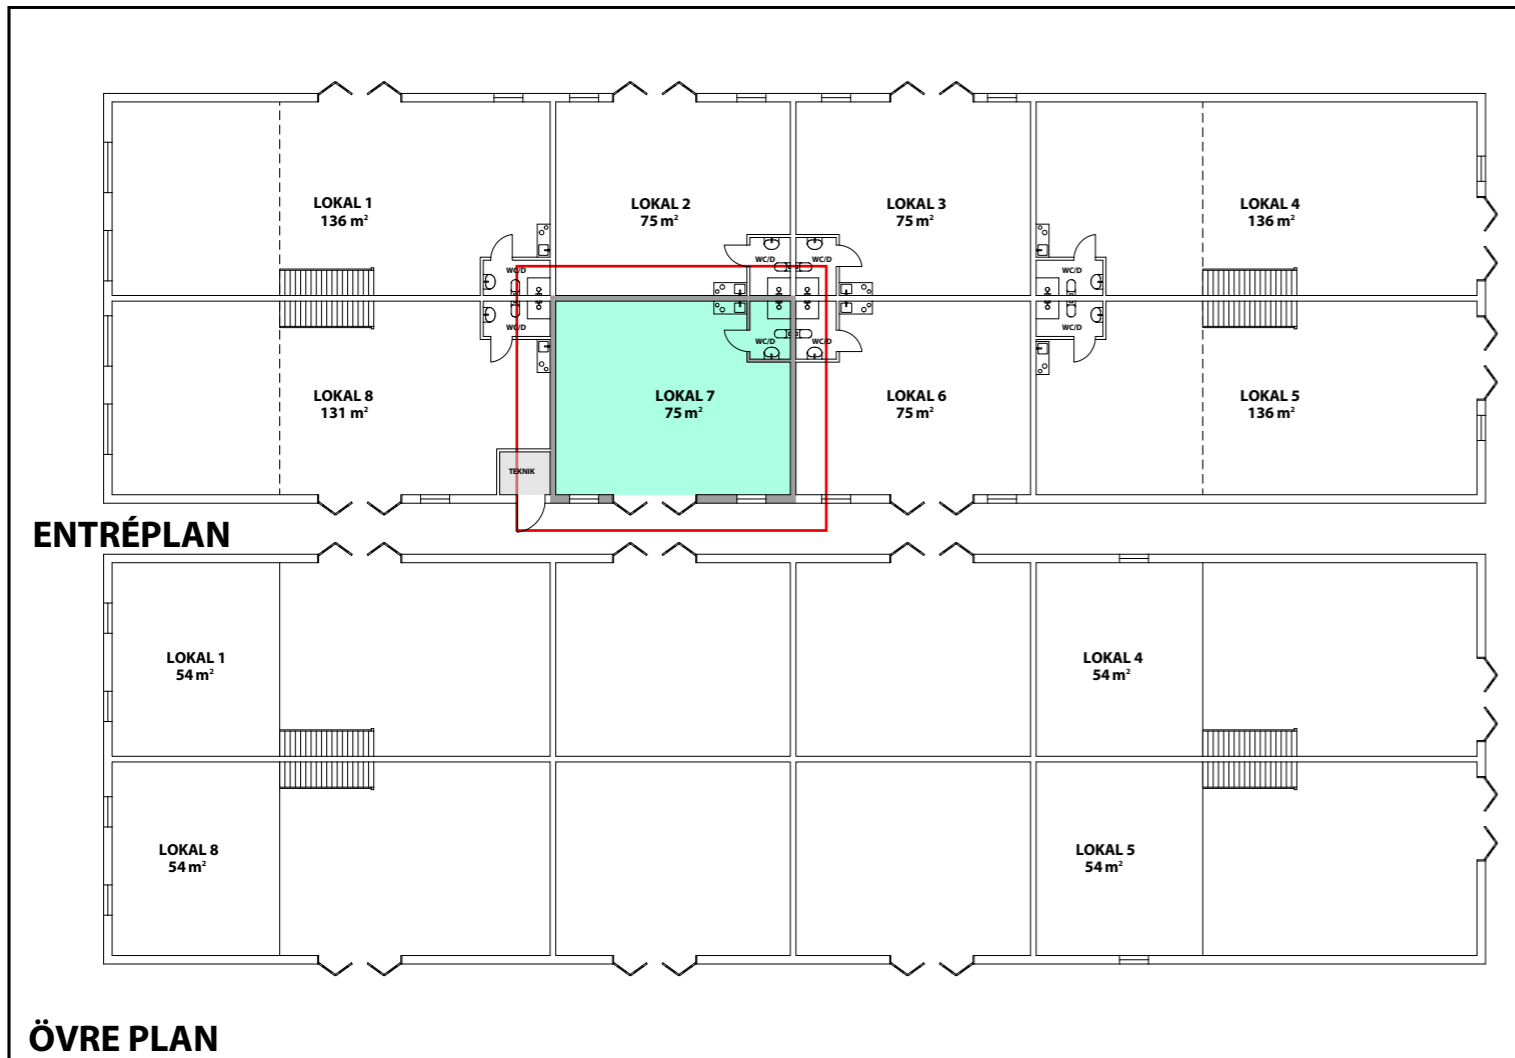

# Bista 1:178

Lokal 7  
Area: 75 m<sup>2</sup>

ENTRÉPLAN

Dragetgruppen  
www.dragetgruppen.se