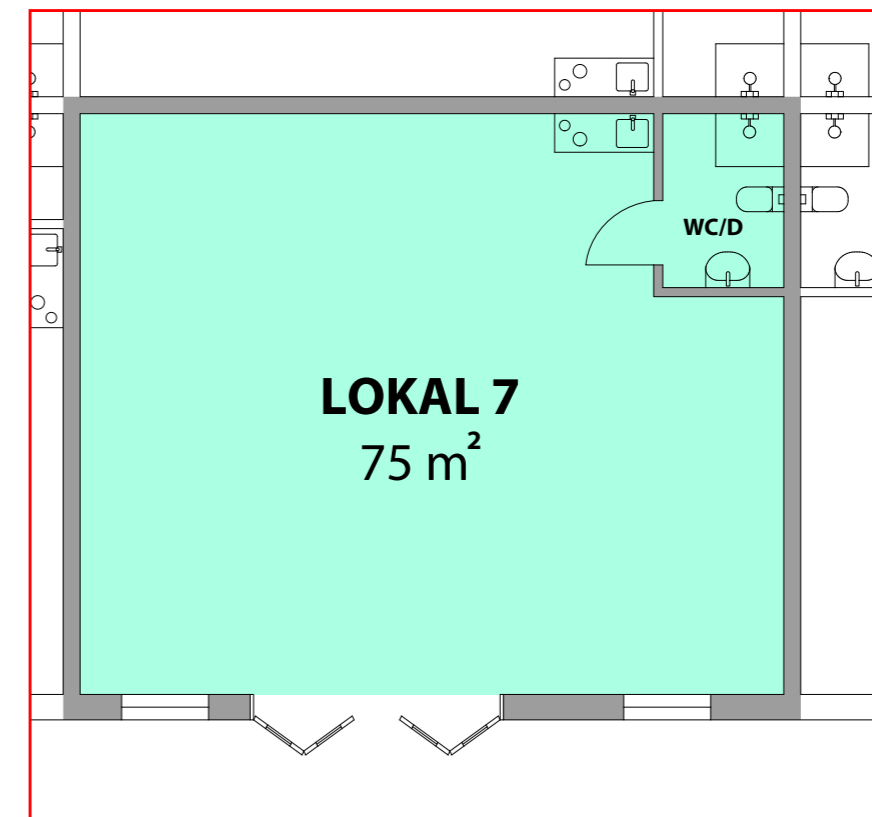

# Bista 1:178

Lokal 7  
Area: 75 m<sup>2</sup>

ENTRÉPLAN

Dragetgruppen  
www.dragetgruppen.se