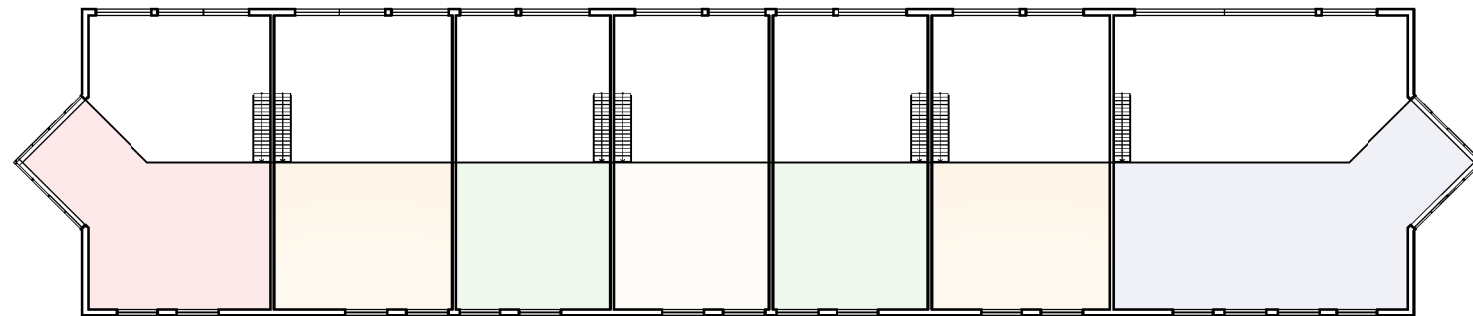

FASTIGHETSBETECKNING: Bista 4:7-4

ADRESS: Dragrännan 2C, 746 50 Bålsta

TOTAL YTA: 1.655 m<sup>2</sup>

ANTAL LOKALER: 7 st

**Dragetgruppen**

ENTRÉPLAN

ÖVRE PLAN

SKALA 1:400