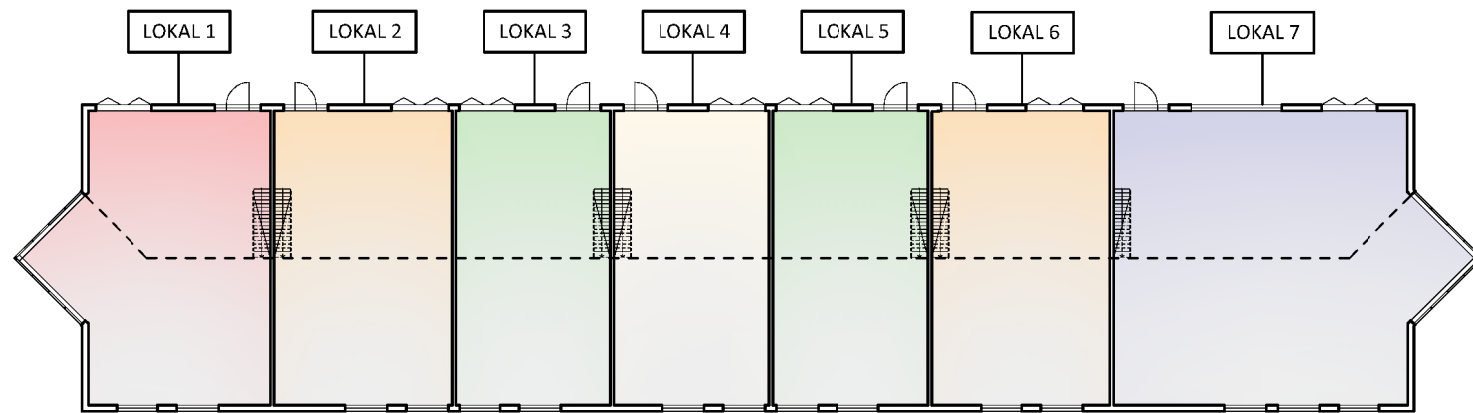

FASTIGHETSBETECKNING: Bista 4:7-4

ADRESS: Dragrännan 2C, 746 50 Bålsta

TOTAL YTA: 1.655 m<sup>2</sup>

ANTAL LOKALER: 7 st

**Dragetgruppen**

ENTRÉPLAN

ÖVRE PLAN

SKALA 1:400