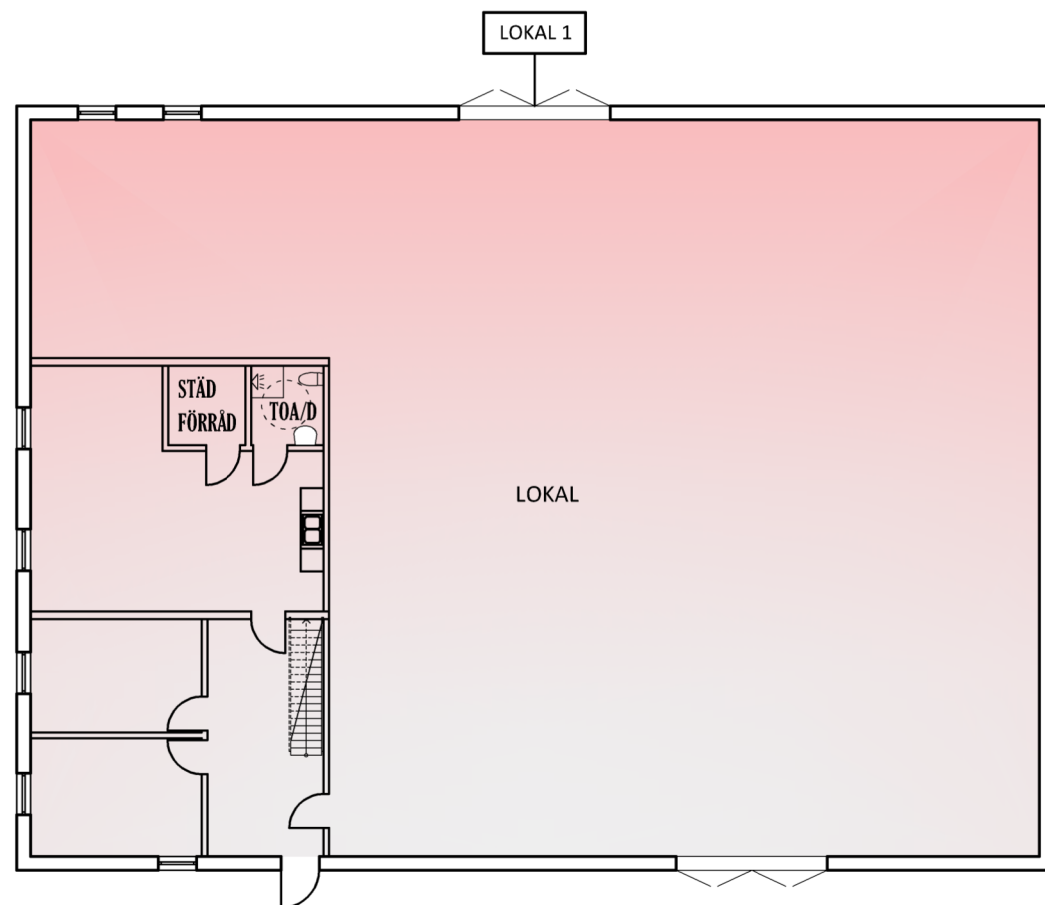

FASTIGHETSBECKNING: Bista 3:20

ADRESS: Hornvägen 3, 746 50 Bålsta

TOTAL YTA: 650 m²

ANTAL LOKALER: 1 st

LOKAL 1

AREA

ENTRÉPLAN 520.0m²

ÖVRE PLAN 130.0m²

TOTAL YTA 650.0m²

Dragetgruppen

ENTRÉPLAN

ÖVRE PLAN