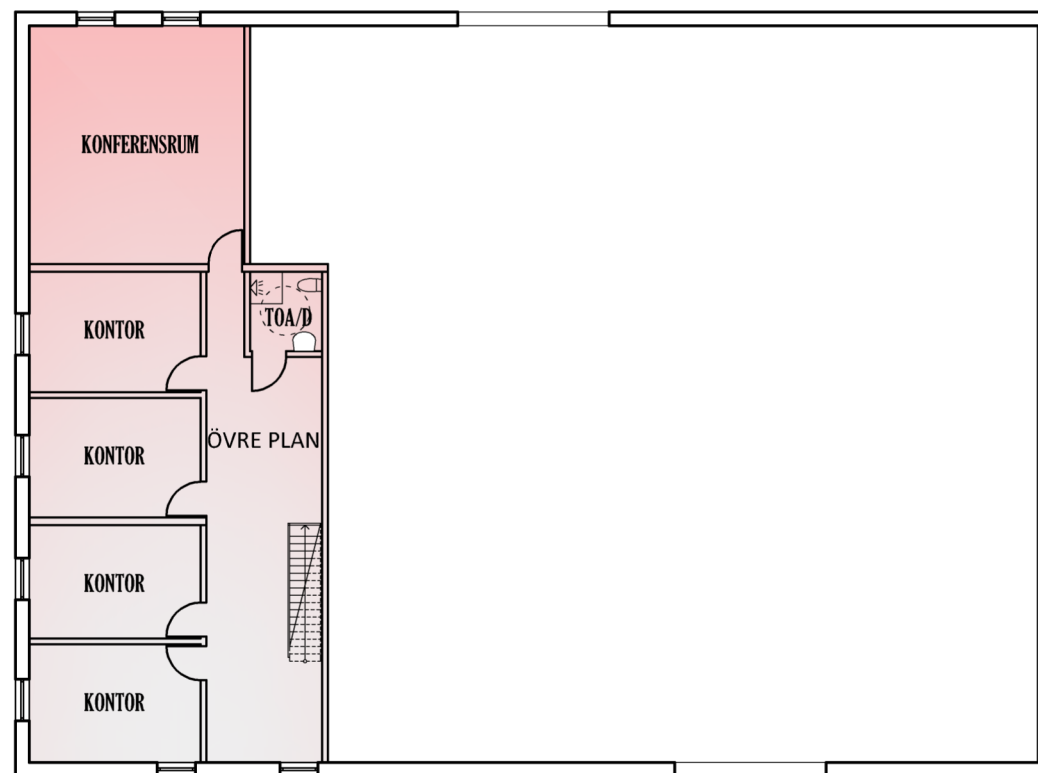

FASTIGHETSBECKNING: Bista 3:20

ADRESS: Hornvägen 3, 746 50 Bålsta

TOTAL YTA: 650 m²

ANTAL LOKALER: 1 st

LOKAL 1

AREA

ENTRÉPLAN 520.0m²

ÖVRE PLAN 130.0m²

TOTAL YTA 650.0m²

Dragetgruppen

ENTRÉPLAN

ÖVRE PLAN